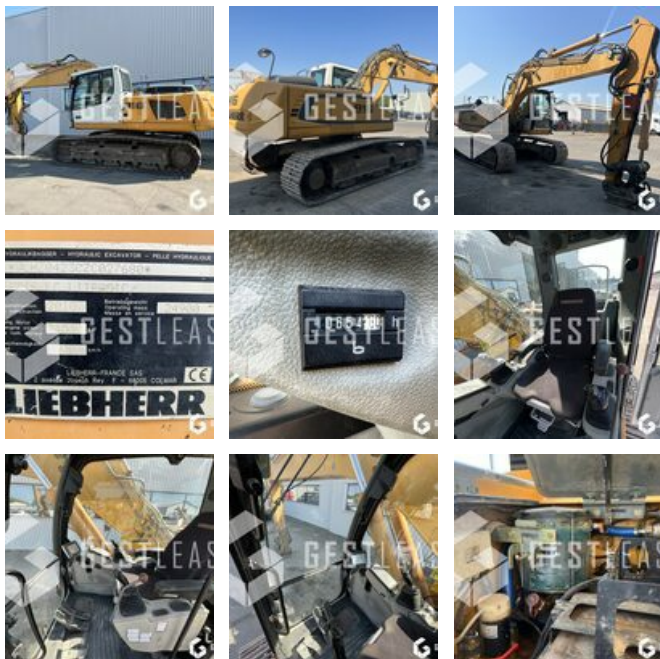

Référence :	230360
Marque :	LIEBHERR
Modèle :	R916LC
Année :	2010
Heures :	10654
Poids :	24.9 T
Nombre de godets :	1
Informations :	

LIEBHERR 916 LC LITRONIC

Année : 2010

Heures : 10 654 heures

- Flèche monobloc
- Camera
- OILQUICK OQ70
- Graissage centralisé
- Avec 1 godet

Prix de vente hors taxes.

Livraison possible en supplément du prix de vente.

Plus d'informations et photos sur notre site internet !

Prenez rendez-vous pour que nous puissions vous recevoir dans les meilleures conditions !

Notre société, spécialisée dans l'achat et la vente, vous propose également la reprise de tous type de matériels professionnels basée sur une expertise rapide suivie d'un règlement immédiat. Nous aurons ainsi le plaisir de vous accueillir dans nos nouveaux