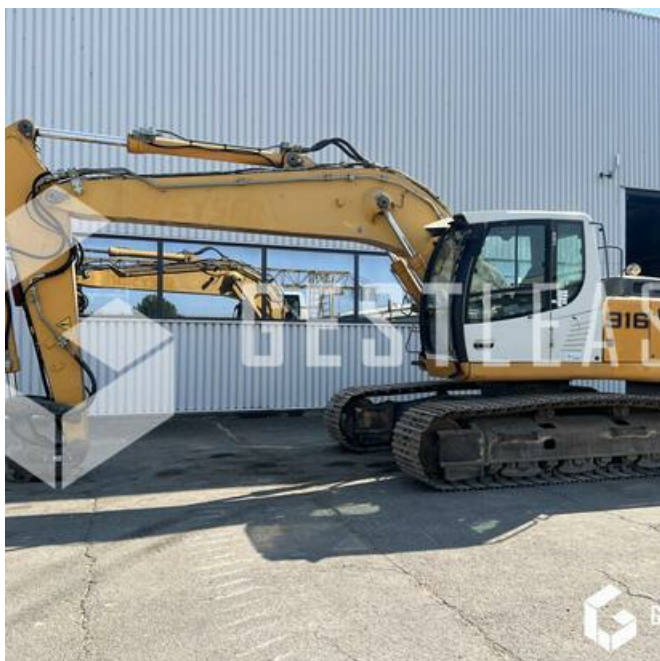

GESTLEASE
ING

www.gestlease.com

ACHAT - VENTE - LOCATION

17 Route d'Eschau - 67400 ILLKIRCH

03 90 29 84 78

commercial@gestlease.com

Jeudi 09 mai 2024 15h27

LIEBHERR R916LC

VENDUE

Travaux Publics - Pelle - Pelle sur chenilles

<https://www.gestlease.com/fr/engines/230360-liebherr-r916lc-50fd92e4-0a08-43d1-a98e-1be1ec8a999b>

Référence :	230360
Marque :	LIEBHERR
Modèle :	R916LC
Année :	2010
Heures :	10654
Poids :	24.9 T
Nombre de godets :	1
Informations :	

LIEBHERR 916 LC LITRONIC

Année : 2010

Heures : 10 654 heures

- Flèche monobloc
- Camera
- OILQUICK OQ70
- Graissage centralisé
- Avec 1 godet

Prix de vente hors taxes.

Livraison possible en supplément du prix de vente.

locaux au 17 Route d'Eschau, 67400 ILLKIRCH-
GRAFFENSTADEN

Disposant d'un parc matériel de plus de 100 000 m² au Sud de
Strasbourg et d'un atelier entièrement équipé, nous possédons
plus de 350 références comprenant engins de chantier /
manutention / matériel agricole / poids lourds / V.P. / V.U un stock
renouvelé tous les mois.