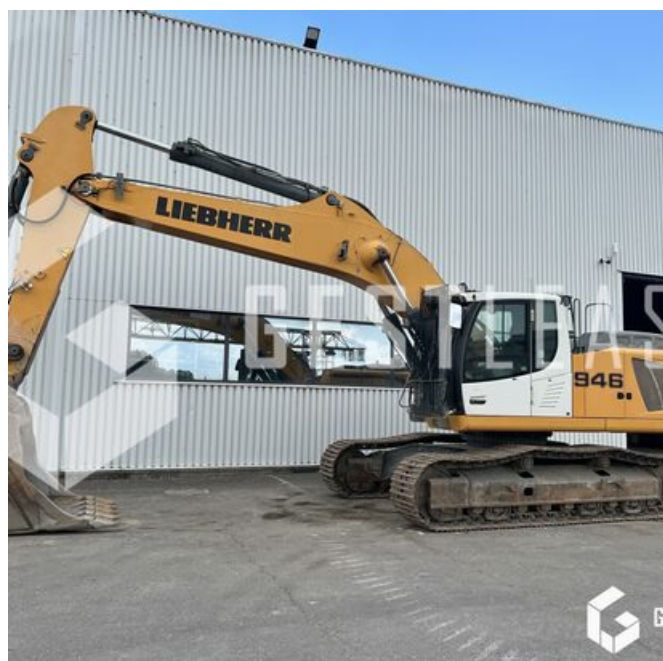

# LIEBHERR R 946 LC

## Travaux Publics - Pelle - Pelle sur chenilles

<https://www.gestlease.com/fr/engines/230346-liebherr-r-946-lc>

<b>Référence :</b>	230346
<b>Marque :</b>	LIEBHERR
<b>Modèle :</b>	R 946 LC
<b>Année :</b>	2014
<b>Heures :</b>	9370
<b>Poids :</b>	38.6 T

**Informations :**

LIEBHERR R946 LC

Année : 2014

Heures : 9 370 heures

- Grille protège cabine
- Ligne MP
- Fleche monobloc
- Camera
- Graissage centralisé
- Godet de 1800
- Largeur de transport 3,20m

Prix de vente hors taxes.

basée sur une expertise rapide suivie d'un règlement immédiat.  
Nous aurons ainsi le plaisir de vous accueillir dans nos nouveaux  
locaux au 17 Route d'Eschau, 67400 ILLKIRCH-  
GRAFFENSTADEN

Disposant d'un parc matériel de plus de 100 000 m2 au Sud de  
Strasbourg et d'un atelier entièrement équipé, nous possédons  
plus de 350 références comprenant engins de chantier /  
manutention / matériel agricole / poids lourds / V.P. / V.U un stock  
renouvelé tous les mois.