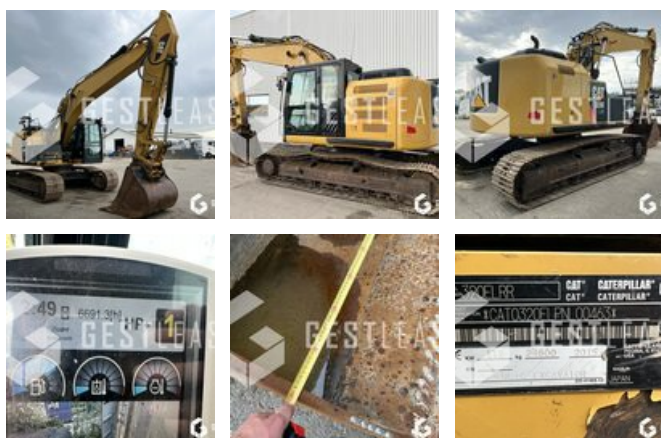

GESTLEASE
ING

www.gestlease.com

ACHAT - VENTE - LOCATION

17 Route d'Eschau - 67400 ILLKIRCH

03 90 29 84 78

commercial@gestlease.com

Vendredi 10 mai 2024 03h47

CATERPILLAR 320E LRR

VENDUE

Travaux Publics - Pelle - Pelle sur chenilles

<https://www.gestlease.com/fr/engines/230316-caterpillar-320e-lrr>

Référence : 230316
Marque : CATERPILLAR
Modèle : 320E LRR
Année : 2015
Heures : 6691
Poids : 24t
Informations :

CATERPILLAR 320E LRR

Année : 2015

Heures : 6 691 heures

- Attache VERACHTERT CW40
- Caméra arrière
- Ligne MP et HP
- Climatisation
- Pompe à carburant
- Godet de curage de 1,80 m
- Godet de terrassement de 1,20 m

Prix de vente hors taxes.

Livraison possible en supplément du prix de vente.

Plus d'informations et photos sur notre site internet !

Prenez rendez-vous pour que nous puissions vous recevoir dans les meilleures conditions !

Notre société, spécialisée dans l'achat et la vente, vous propose