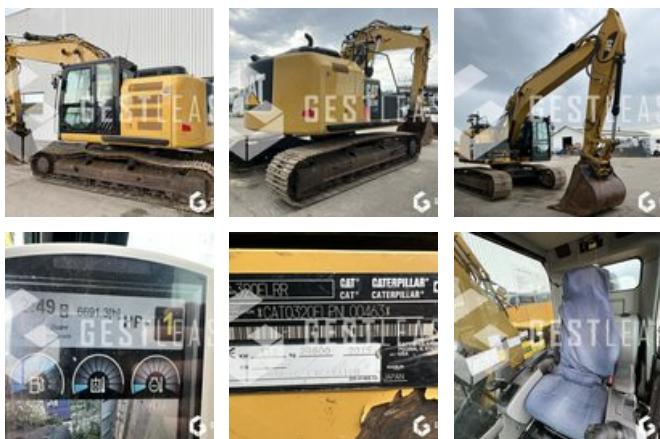

GESTLEASE
ING

www.gestlease.com

ACHAT - VENTE - LOCATION

17 Route d'Eschau - 67400 ILLKIRCH

03 90 29 84 78

commercial@gestlease.com

Vendredi 10 mai 2024 04h26

CATERPILLAR 320E LRR

VENDUE

Travaux Publics - Pelle - Pelle sur chenilles

<https://www.gestlease.com/fr/engines/230316-caterpillar-320e-lrr-bd57697f-800c-42c4-bb1b-ae71ad40043d>

Référence :	230316
Marque :	CATERPILLAR
Modèle :	320E LRR
Année :	2015
Heures :	6691
Poids :	24 T

CATERPILLAR 320E LRR

Année : 2015

Heures : 6 691 heures

- Attache VERACHTERT CW40
- Caméra arrière
- Ligne MP et HP
- Climatisation
- Pompe à carburant
- Godet de curage de 1,80 m
- Godet de terrassement de 1,20 m

Prix de vente hors taxes.

Livraison possible en supplément du prix de vente.

Plus d'informations et photos sur notre site internet !

Prenez rendez-vous pour que nous puissions vous recevoir dans les meilleures conditions !

Notre société, spécialisée dans l'achat et la vente, vous propose