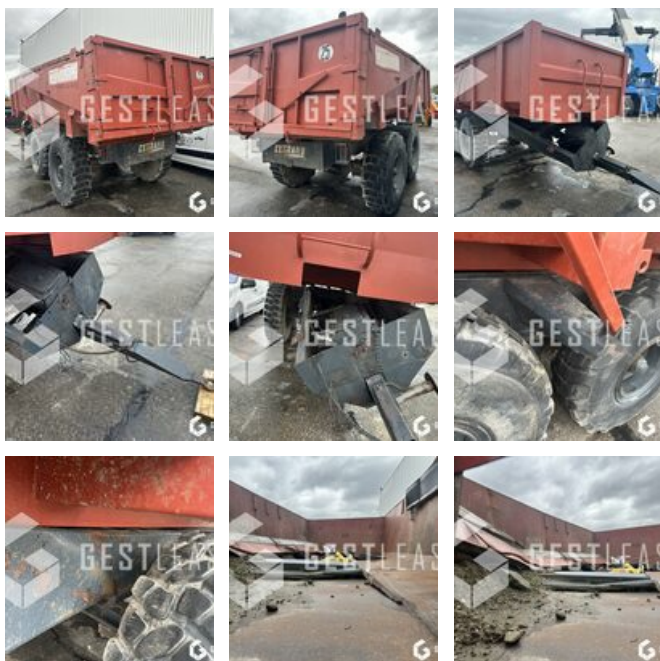

VENDUE

Agricole - Remorque - Benne

<https://www.gestlease.com/fr/engines/230310-legrand-bl-14>

| | |
|-----------------------------|---------|
| Référence : | 230310 |
| Marque : | LEGRAND |
| Modèle : | BL 14 |
| Année : | 1990 |
| Essieux : | 2 |
| Accidentée ? : | Oui |
| Détail du sinistre : | |

**** Benne agricole accidentée ****

---- Circonstances sinistre ----

Renversement

----- Principaux éléments endommagés -----

- Chassis

Prix de vente hors taxes.

Livraison possible en supplément du prix de vente.

Disposant d'un parc matériel de plus de 100 000 m2 au Sud de Strasbourg et d'un atelier entièrement équipé, nous possédons plus de 350 références comprenant engins de chantier / manutention / matériel agricole / poids lourds / V.P. / V.U un stock renouvelé tous les mois.