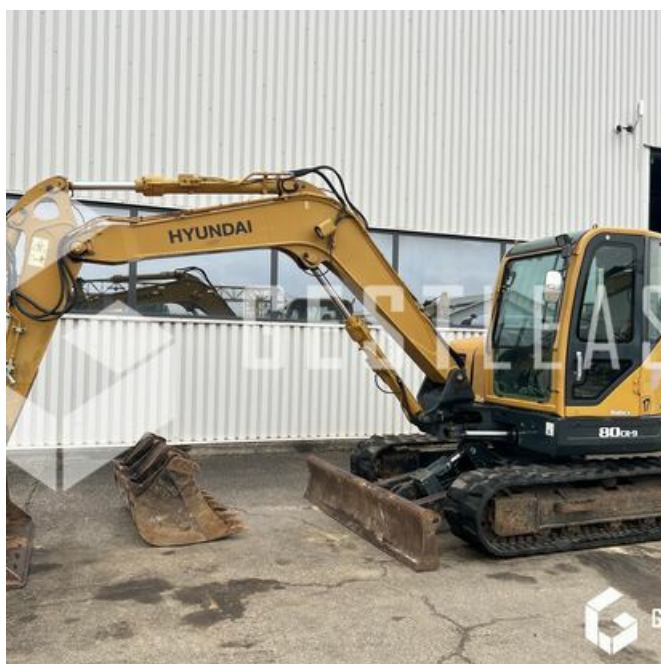

GESTLEASE
ING

www.gestlease.com

ACHAT - VENTE - LOCATION

17 Route d'Eschau - 67400 ILLKIRCH

03 90 29 84 78

commercial@gestlease.com

Jeudi 09 mai 2024 20h51

HYUNDAI ROBEX80CR-9

VENDUE

Travaux Publics - Pelle - Pelle sur chenilles

<https://www.gestlease.com/fr/engines/230306-hyundai-robex80cr-9>

Référence :	230306
Marque :	HYUNDAI
Modèle :	ROBEX80CR-9
Année :	2014
Heures :	5648
Poids :	8.25 T
Nombre de godets :	3
Informations :	

HYUNDAI ROBEX 80

Année : 2014

Heures : 5 648 heures

- Attache rapide mécanique Arden
- Vendu avec 3 godets
- Jeu à revoir dans le bras
- Machine propre

Prix de vente hors taxes.

Livraison possible en supplément du prix de vente.