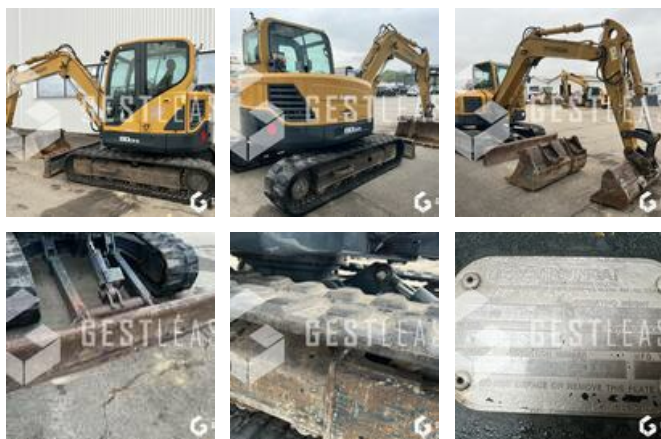

GESTLEASE
ING

www.gestlease.com

ACHAT - VENTE - LOCATION

17 Route d'Eschau - 67400 ILLKIRCH

03 90 29 84 78

commercial@gestlease.com

Jeudi 09 mai 2024 20h51

HYUNDAI ROBEX80CR-9

VENDUE

Travaux Publics - Pelle - Pelle sur chenilles

<https://www.gestlease.com/fr/engines/230306-hyundai-robex80cr-9>

Référence :	230306
Marque :	HYUNDAI
Modèle :	ROBEX80CR-9
Année :	2014
Heures :	5648
Poids :	8.25 T
Nombre de godets :	3
Informations :	

HYUNDAI ROBEX 80

Année : 2014

Heures : 5 648 heures

- Attache rapide mécanique Arden
- Vendu avec 3 godets
- Jeu à revoir dans le bras
- Machine propre

Prix de vente hors taxes.

Livraison possible en supplément du prix de vente.

Plus d'informations et photos sur notre site internet !

Prenez rendez-vous pour que nous puissions vous recevoir dans les meilleures conditions !

Notre société, spécialisée dans l'achat et la vente, vous propose également la reprise de tous type de matériels professionnels