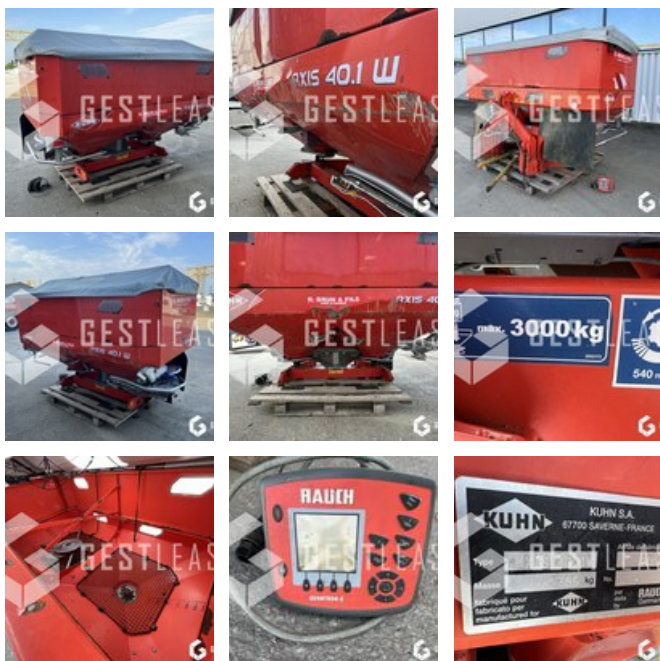

Référence :	230301
Marque :	KUHN
Modèle :	AXIS 40.1 W
Année :	2009
Type :	DISTRIBUTEUR D'ENGRAIS
Accidentée ? :	Oui
Détail du sinistre :	

**** Distributeur d'engrais accidenté ****

---- Circonstances sinistre ----

Chute du relevage

---- Principaux éléments endommagés ----

- Cuve
- Boitier de renvoi

Prix de vente hors taxes.

Livraison possible en supplément du prix de vente.

Plus d'informations et photos sur notre site internet !