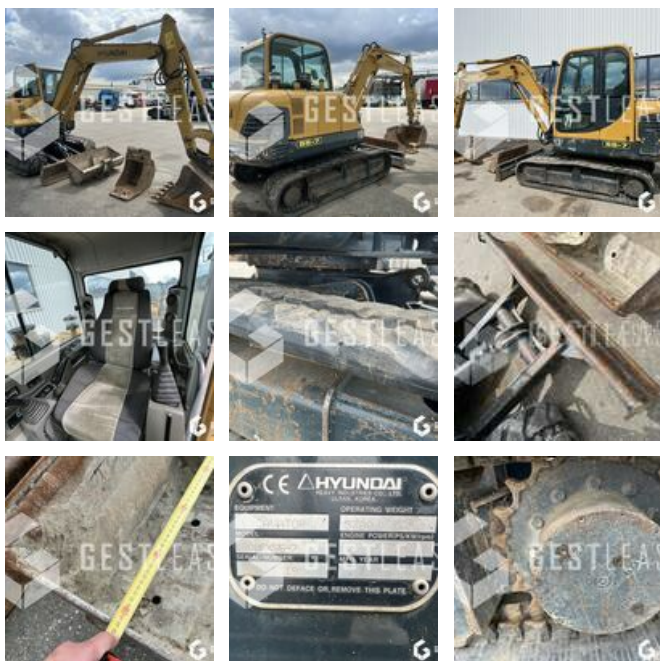

Référence :	230293
Marque :	HYUNDAI
Modèle :	ROBEX55-7
Année :	2008
Heures :	4560
Poids :	5.7 T
Nombre de godets :	3
Informations :	

HYUNDAI ROBEX 55

Année :

Heures : 4 560 heures

- Vendu avec 3 godets
- Attache rapide mécanique
- Jeu à revoir
- Machine propre

Prix de vente hors taxes.

Livraison possible en supplément du prix de vente.

Plus d'informations et photos sur notre site internet !

Prenez rendez-vous pour que nous puissions vous recevoir dans les meilleures conditions !