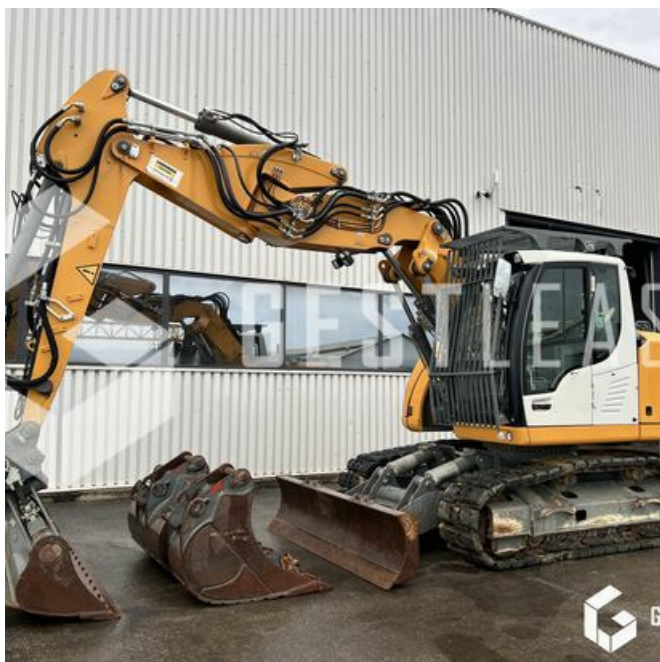

115 000,00 € HT

Travaux Publics - Pelle - Pelle sur chenilles

<https://www.gestlease.com/fr/engines/230288-liebherr-r914>

Référence :	230288
Marque :	LIEBHERR
Modèle :	R914 COMPACT
Année :	2019
Heures :	1840
Poids :	18.4T
Informations :	

LIEBHERR R914 COMPACT

Année : 02/2019

Heures : 1 840 heures

- Fleche volée variable + déport
- Attache rapide hydraulique LIEBHERR SW33 LIKUFIX
- Ligne HP et MP
- Commande proportionnelle
- Lame
- Chenille ROADLINER + une quinzaine de tuile caoutchouc neuve de rechange
- Climatisation
- Godet curage inclinable de 2000 mm
- Godet de terrassement de 1200 mm
- Godet de tranché de 450 mm
- Entretien à jour
- Patron chauffeur

Disposant d'un parc matériel de plus de 100 000 m2 au Sud de Strasbourg et d'un atelier entièrement équipé, nous possédons plus de 350 références comprenant engins de chantier / manutention / matériel agricole / poids lourds / V.P. / V.U un stock renouvelé tous les mois.