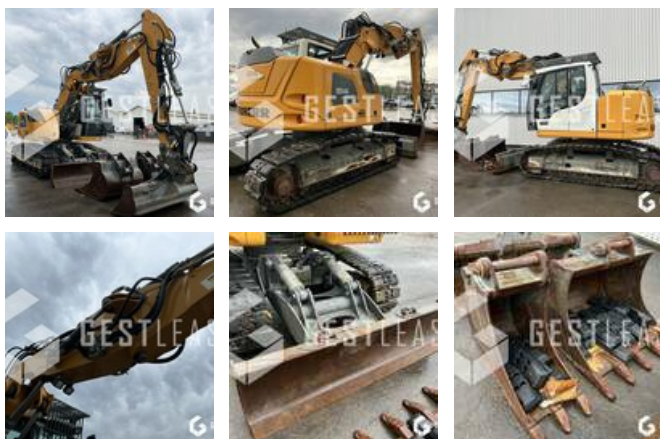

Référence :	230288
Marque :	LIEBHERR
Modèle :	R914 COMPACT
Année :	2019
Heures :	1840
Poids :	18.4T
Informations :	

LIEBHERR R914 COMPACT

Année : 02/2019

Heures : 1 840 heures

- Fleche volée variable + déport
- Attache rapide hydraulique LIEBHERR SW33 LIKUFIX
- Ligne HP et MP
- Commande proportionnelle
- Lame
- Chenille ROADLINER + une quinzaine de tuile caoutchouc neuve de rechange
- Climatisation
- Godet curage inclinable de 2000 mm
- Godet de terrassement de 1200 mm
- Godet de tranché de 450 mm
- Entretien à jour
- Patron chauffeur

Prix de vente hors taxes.

Livraison possible en supplément du prix de vente.