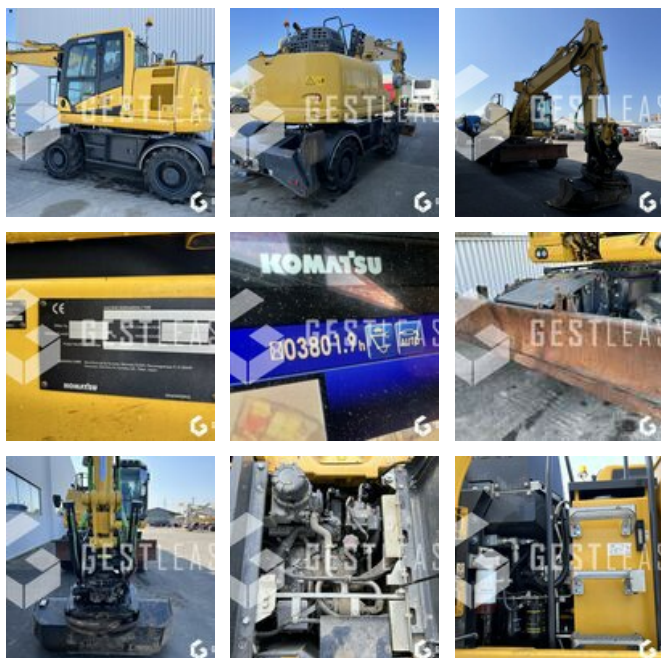

Référence :	230287
Marque :	KOMATSU
Modèle :	PW148-11
Année :	2020
Heures :	3801
Poids :	15 T
Informations :	

KOMATSU PW148-11

Année : 2020

Heures : 3 801 heures

- Fleche volée variable
- Tiltrotator STEELWRIST X18 double attache avec pince
- Lame
- Stabilisateur
- Caméra arrière plus latérale
- Joystick STEELWRIST
- Direction au joystick
- Godet tiltrotator de 1600mm / 708L

Prix de vente hors taxes.

Livraison possible en supplément du prix de vente.

Plus d'informations et photos sur notre site internet !