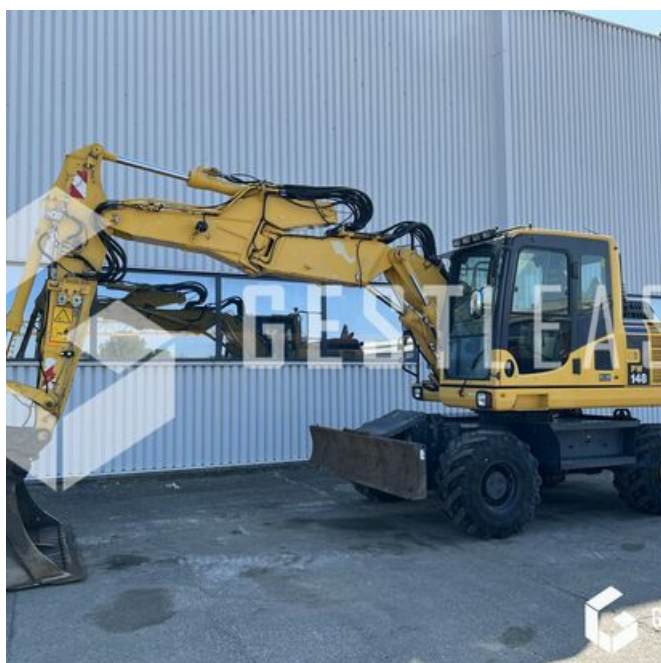

## KOMATSU PW148-8

## VENDUE

Travaux Publics - Pelle - Pelle sur pneus

<https://www.gestlease.com/fr/engines/230286-komatsu-pw148-8>

**Référence :** 230286  
**Marque :** KOMATSU  
**Modèle :** PW148-8  
**Année :** 2016  
**Heures :** 7685  
**Poids :** 14.4 T

**Informations :**

KOMATSU PW148-8

Année : 2016

Heures : 7 685 heures

- Fleche volée variable + déport
- Attache GEITH
- Lame
- Stabilisateurs
- Ligne HP et MP
- Camera arrière et latéral
- Vendu avec 3 godets 400/1000/2000
- Graissage centralisé

Disposant d'un parc matériel de plus de 100 000 m2 au Sud de Strasbourg et d'un atelier entièrement équipé, nous possédons plus de 350 références comprenant engins de chantier / manutention / matériel agricole / poids lourds / V.P. / V.U un stock renouvelé tous les mois.