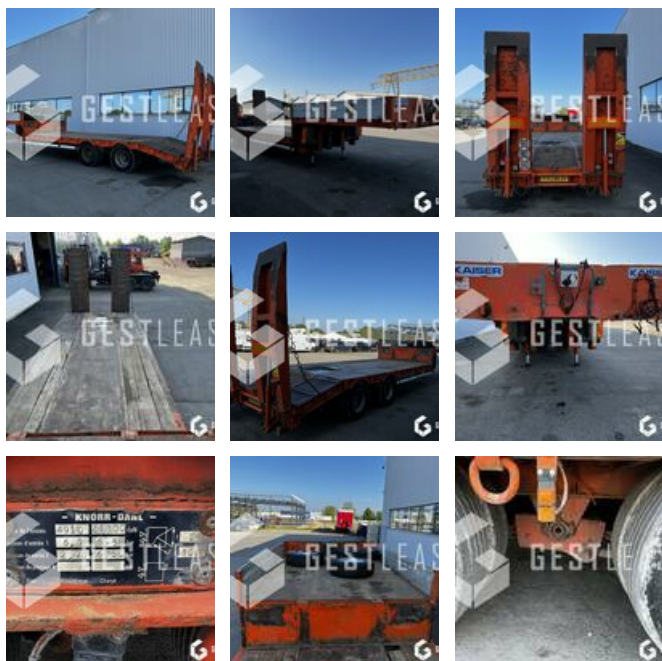

## VENDUE

Poids Lourds - Remorque

<https://www.gestlease.com/fr/engines/230279-kayser-robuste>

**Référence :** 230279  
**Marque :** KAISER  
**Modèle :** ROBUSTE  
**Date de P.M.E.C :** 07/10/1998  
**Essieux :** 2  
**Informations :**

KAISER

Année : 1998

- Béquille hydraulique
- Rampe simple
- Elargisseur
- 4 Roues en plus

Prix de vente hors taxes.

Livraison possible en supplément du prix de vente.

Plus d'informations et photos sur notre site internet !

Disposant d'un parc matériel de plus de 100 000 m2 au Sud de

Strasbourg et d'un atelier entièrement équipé, nous possédons plus de 350 références comprenant engins de chantier / manutention / matériel agricole / poids lourds / V.P. / V.U un stock renouvelé tous les mois.