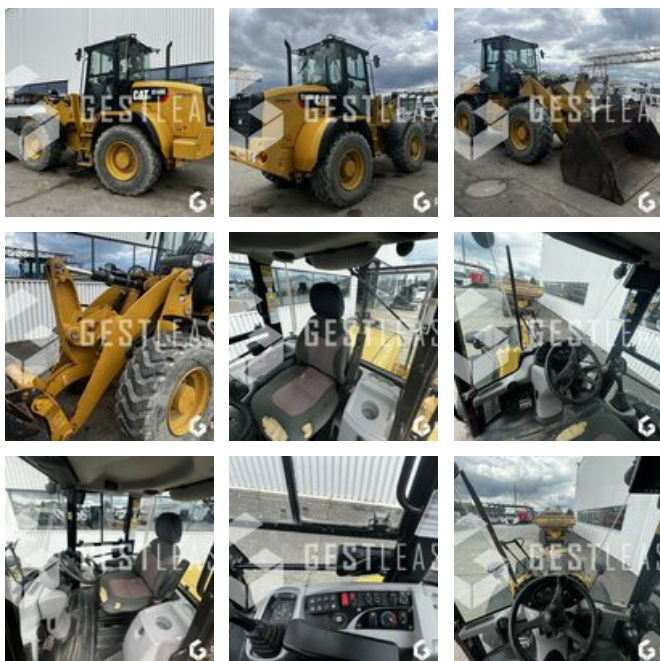

Référence :	230260
Marque :	CATERPILLAR
Modèle :	914M
Année :	2017
Heures :	4099
Poids :	8.4T
Puissance moteur :	74.5kw
Capacité du godet :	2.5 m3
Informations :	

CATERPILLAR 914M

Année : 2017

Heures : 4 099

- Pompe hydraulique changée à 4 050 heures !
- Godet 2,50 m3
- Attache rapide hydraulique
- Lignes AUXILIAIRES
- Camera de recul
- MICHELIN XHA 2 17.5 R25
- Climatisation
- Machine très très propre !

Prix de vente hors taxes.

Livraison possible en supplément du prix de vente.

Plus d'informations et photos sur notre site internet !

Prenez rendez-vous pour que nous puissions vous recevoir dans les meilleures conditions !