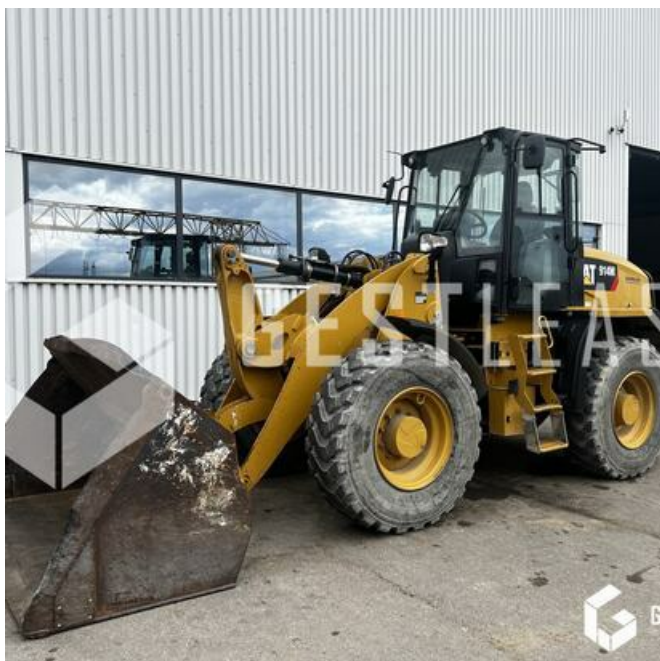

VENDUE

Travaux Publics - Chargeuse - Chargeuse sur pneus

<https://www.gestlease.com/fr/engines/230260-caterpillar-914m-1b38ec97-ba45-4cbd-8d0a-7911de30b362>

Référence :	230260
Marque :	CATERPILLAR
Modèle :	914M
Année :	2017
Heures :	4099
Poids :	8.4T
Puissance moteur :	74.5kw
Capacité du godet :	2.5 m3
Informations :	

CATERPILLAR 914M

Année : 2017

Heures : 4 099

- Pompe hydraulique changée à 4 050 heures !
- Godet 2,50 m3
- Attache rapide hydraulique
- Lignes AUXILIAIRES
- Camera de recul
- MICHELIN XHA 2 17.5 R25
- Climatisation
- Machine très très propre !

Disposant d'un parc matériel de plus de 100 000 m2 au Sud de Strasbourg et d'un atelier entièrement équipé, nous possédons plus de 350 références comprenant engins de chantier / manutention / matériel agricole / poids lourds / V.P. / V.U un stock renouvelé tous les mois.