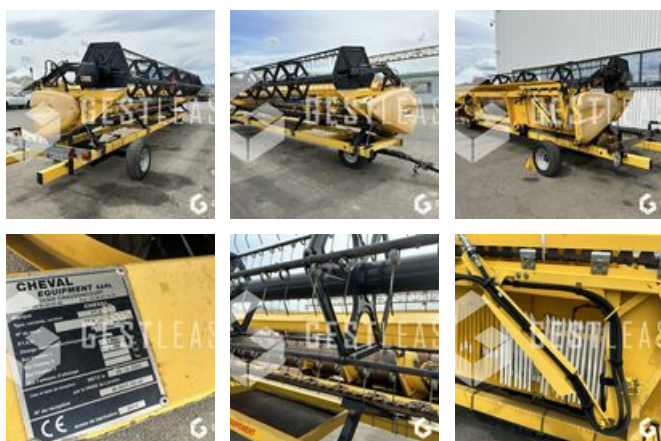

# NEW HOLLAND 25G VARIFEED

## VENDUE

Agricole - Divers

<https://www.gestlease.com/fr/engines/230259-new-holland-25g-varifeed>

**Référence :** 230759  
**Marque :** NEW HOLLAND  
**Modèle :** 25G VARIFEED  
**Année :** 2014  
**Type :** BARRE DE COUPE + CHARIOT  
**Informations :**

Barre de coupe occasion

Année 2014

7.50m

Prix de vente hors taxes.

Livraison possible en supplément du prix de vente.

Plus d'informations et photos sur notre site internet !

Prenez rendez-vous pour que nous puissions vous recevoir dans les meilleures conditions !

Disposant d'un parc matériel de plus de 100 000 m2 au Sud de Strasbourg et d'un atelier entièrement équipé, nous possédons

plus de 350 références comprenant engins de chantier /  
manutention / matériel agricole / poids lourds / V.P. / V.U un stock  
renouvelé tous les mois.