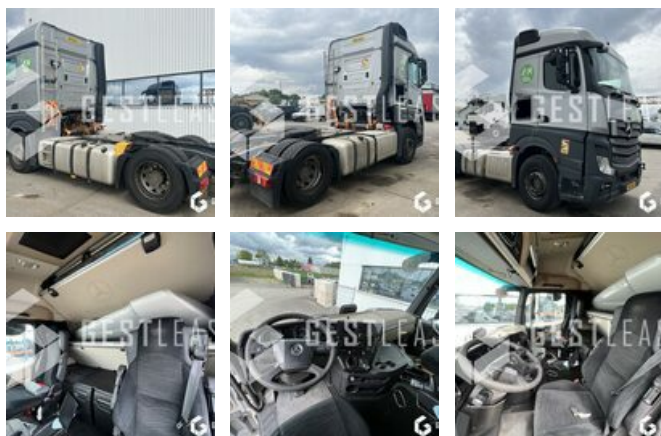

GESTLEASE
ING

www.gestlease.com

ACHAT - VENTE - LOCATION

17 Route d'Eschau - 67400 ILLKIRCH

03 90 29 84 78

commercial@gestlease.com

Mercredi 08 mai 2024 20h12

MERCEDES ACTROS 1848

31 000,00 € HT

Poids Lourds - Tracteur routier

<https://www.gestlease.com/fr/engines/230243-mercedes-actros-1848-607c1976-2b9c-45ed-a021-1686971c79a0>

Référence :	230243
Marque :	MERCEDES
Modèle :	ACTROS 1848
Date de P.M.E.C :	19/12/2017
Kilomètres au compteur :	506515
Type de boîte :	AUTOMATIQUE
Puissance :	480
Norme pollution :	EURO 6
Formules des roues :	4X2
Accidentée ? :	Oui
Détail du sinistre :	

**** Tracteur routier à réparer ****

Demarre

----- Procédure -----

VEI avec suivi d'expert

----- Circonstances sinistre -----

Porte feuille avec remorque

----- Principaux éléments endommagés -----

Cabine

Prix de vente hors taxes.

Livraison possible en supplément du prix de vente.

Plus d'informations et photos sur notre site internet !

Prenez rendez-vous pour que nous puissions vous recevoir dans