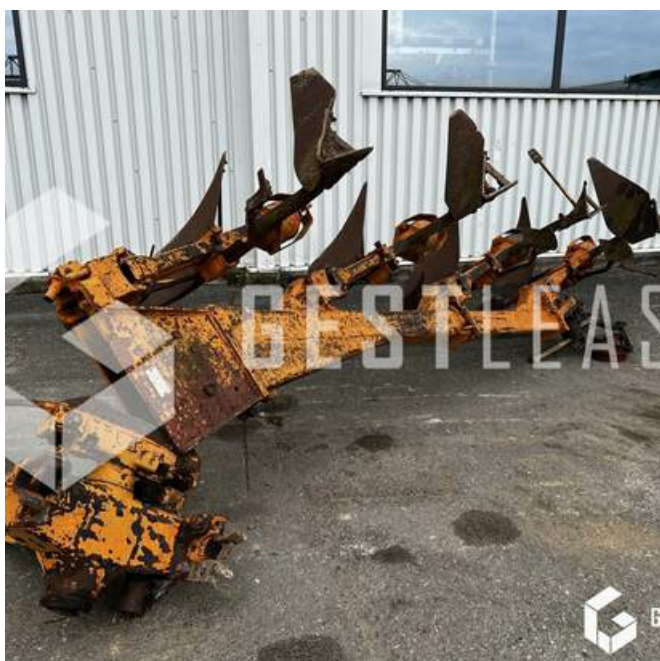

# HUARD HN 370

# VENDUE

Agricole - Divers

<https://www.gestlease.com/fr/engines/230239-huard-hn-370>

<b>Référence :</b>	230239
<b>Marque :</b>	HUARD
<b>Modèle :</b>	HN 370
<b>Année :</b>	1990
<b>Type :</b>	CHARRUE
<b>Accidentée ? :</b>	Oui
<b>Détail du sinistre :</b>	

Disposant d'un parc matériel de plus de 100 000 m2 au Sud de Strasbourg et d'un atelier entièrement équipé, nous possédons plus de 350 références comprenant engins de chantier / manutention / matériel agricole / poids lourds / V.P. / V.U un stock renouvelé tous les mois.