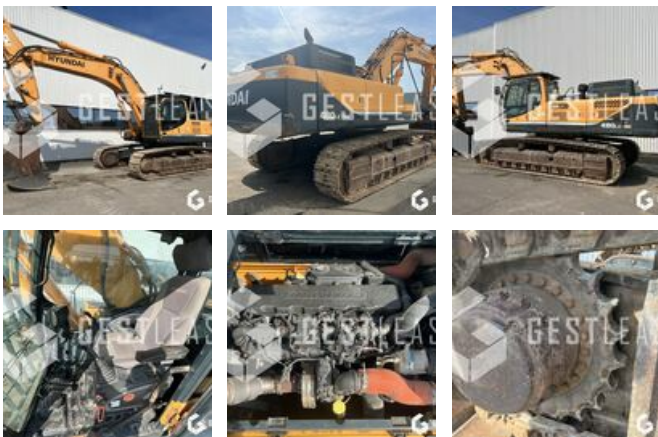

# HYUNDAI ROBEX480LC-9A

# VENDUE

Travaux Publics - Pelle - Pelle sur chenilles

<https://www.gestlease.com/fr/engines/230228-hyundai-robex480lc-9a>

**Référence :** 230228  
**Marque :** HYUNDAI  
**Modèle :** ROBEX480LC-9A  
**Année :** 2013  
**Heures :** 9447  
**Poids :** 47.5 T

**Informations :**

HYUNDAI ROBEX 480LC-9A

Année : 2013

Heures : 9 447 heures

- Attache rapide hydraulique
- Fond de godet à refaire
- Godet 1900
- Graissage centralisé

Prix de vente hors taxes.

Livraison possible en supplément du prix de vente.

locaux au 17 Route d'Eschau, 67400 ILLKIRCH-  
GRAFFENSTADEN

Disposant d'un parc matériel de plus de 100 000 m2 au Sud de  
Strasbourg et d'un atelier entièrement équipé, nous possédons  
plus de 350 références comprenant engins de chantier /  
manutention / matériel agricole / poids lourds / V.P. / V.U un stock  
renouvelé tous les mois.