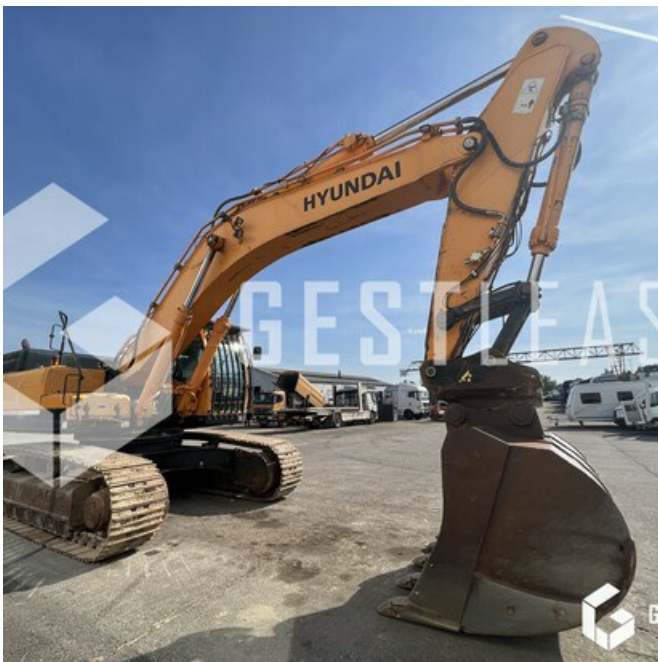

# HYUNDAI ROBEX480LC-9A

# VENDUE

Travaux Publics - Pelle - Pelle sur chenilles

<https://www.gestlease.com/fr/engines/230228-hyundai-robex480lc-9a>

**Référence :** 230228  
**Marque :** HYUNDAI  
**Modèle :** ROBEX480LC-9A  
**Année :** 2013  
**Heures :** 9447  
**Poids :** 47.5 T

**Informations :**

HYUNDAI ROBEX 480LC-9A

Année : 2013

Heures : 9 447 heures

- Attache rapide hydraulique
- Fond de godet à refaire
- Godet 1900
- Graissage centralisé

Prix de vente hors taxes.

Livraison possible en supplément du prix de vente.

locaux au 17 Route d'Eschau, 67400 ILLKIRCH-  
GRAFFENSTADEN

Disposant d'un parc matériel de plus de 100 000 m2 au Sud de  
Strasbourg et d'un atelier entièrement équipé, nous possédons  
plus de 350 références comprenant engins de chantier /  
manutention / matériel agricole / poids lourds / V.P. / V.U un stock  
renouvelé tous les mois.