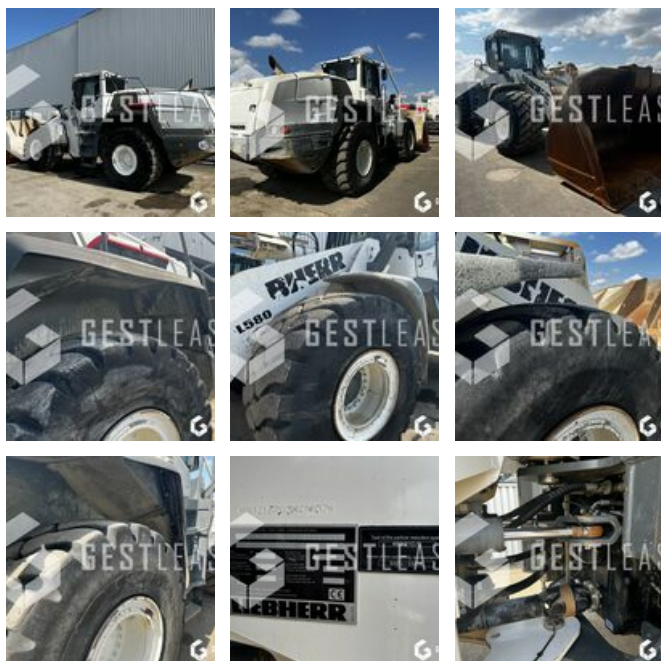

Référence :	230218
Marque :	LIEBHERR
Modèle :	L580
Année :	2015
Heures :	7490
Poids :	29 T
Puissance moteur :	215 kw
Informations :	

LIEBHERR L580

Année : 2015

Heures : 7 490 heures

MOTEUR NEUF / ENGIN NEW / NEUER MOTOR

- Pneumatique GOODYEAR 26,5R25 RT-50
- Godet à lame 5500L
- Grille de protection de cabine
- Graissage centralisé
- Entretien à jour
- Machine très propre

Prix de vente hors taxes.

Livraison possible en supplément du prix de vente.

Plus d'informations et photos sur notre site internet !

Prenez rendez-vous pour que nous puissions vous recevoir dans les meilleures conditions !

Notre société, spécialisée dans l'achat et la vente, vous propose