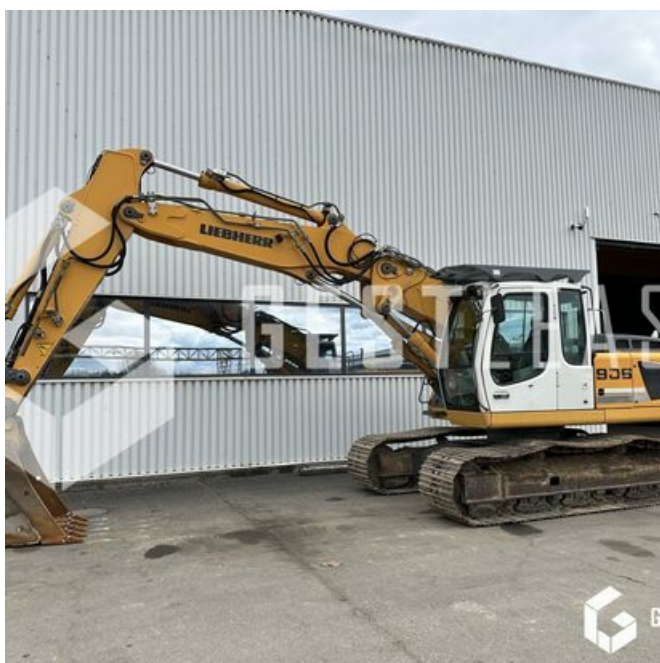

VENDUE

Travaux Publics - Pelle - Pelle sur chenilles

<https://www.gestlease.com/fr/engines/230217-liebherr-r906lc-51e74e74-3359-4f74-bb63-19dedca0fd4e>

Référence :	230217
Marque :	LIEBHERR
Modèle :	R906LC
Année :	2009
Heures :	15150
Poids :	26T

Informations :

LIEBHERR R906LC

Année : 2009

Heures : 15 150

- Fleche à volée variable
- Patin de 750mm
- Largeur de transport 3m
- Attache rapide hydraulique LIEBHERR SW48
- Machine vendu avec 1 godet de 1200mm

Disposant d'un parc matériel de plus de 100 000 m2 au Sud de Strasbourg et d'un atelier entièrement équipé, nous possédons plus de 350 références comprenant engins de chantier / manutention / matériel agricole / poids lourds / V.P. / V.U un stock renouvelé tous les mois.