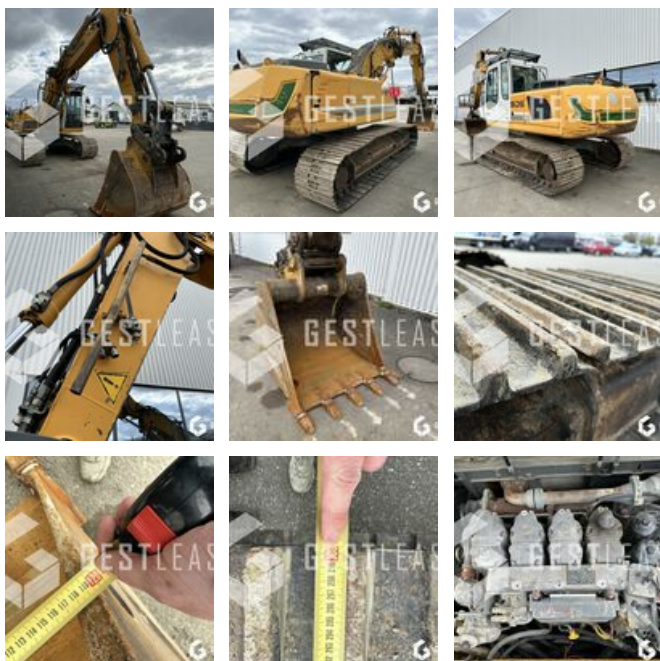

VENDUE

Travaux Publics - Pelle - Pelle sur chenilles

<https://www.gestlease.com/fr/engines/230217-liebherr-r906lc-51e74e74-3359-4f74-bb63-19dedca0fd4e>

Référence :	230217
Marque :	LIEBHERR
Modèle :	R906LC
Année :	2009
Heures :	15150
Poids :	26T

Informations :

LIEBHERR R906LC

Année : 2009

Heures : 15 150

- Fleche à volée variable
- Patin de 750mm
- Largeur de transport 3m
- Attache rapide hydraulique LIEBHERR SW48
- Machine vendu avec 1 godet de 1200mm

Disposant d'un parc matériel de plus de 100 000 m2 au Sud de Strasbourg et d'un atelier entièrement équipé, nous possédons plus de 350 références comprenant engins de chantier / manutention / matériel agricole / poids lourds / V.P. / V.U un stock renouvelé tous les mois.