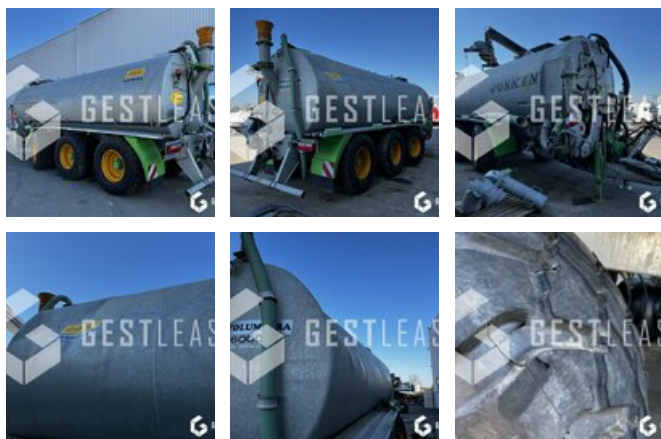

GESTLEASE
ING

www.gestlease.com

ACHAT - VENTE - LOCATION

17 Route d'Eschau - 67400 ILLKIRCH

03 90 29 84 78

commercial@gestlease.com

Mercredi 08 mai 2024 18h48

JOSKIN VOLUMETRA 26000

62 900,00 € HT

Agricole - Tonne à lisier

<https://www.gestlease.com/fr/engines/230169-joskin-volumetra-26000>

Référence :	230169
Marque :	JOSKIN
Modèle :	VOLUMETRA 26000
Année :	2021
Accidentée ? :	Oui
Détail du sinistre :	

**** Tonne à lisier accidentée ****

---- Circonstances sinistre ----

Renversement

----- Procédure -----

V.E.I. avec suivi d'expert

----- Principaux éléments endommagés -----

- Cuve

- Bras de pompage

Prix de vente hors taxes.

Livraison possible en supplément du prix de vente.

Plus d'informations et photos sur notre site internet !

Prenez rendez-vous pour que nous puissions vous recevoir dans les meilleures conditions !

Notre société, spécialisée dans l'achat et la vente, vous propose également la reprise de tous type de matériels professionnels