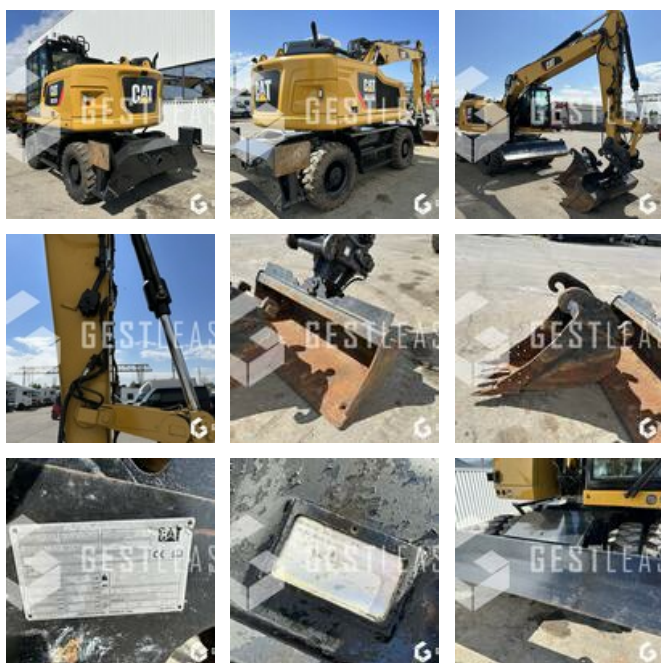

Informations :

CATERPILLAR M315F

Année : 2017

Heures : 4 096 heures

- Flèche volée variable
- Attache rapide CW20S
- Godet de tranché 500mm
- Godet de curage inclinable 1800mm
- Toutes les lignes hydrauliques
- Graissage centralisé
- Système de filtration BM-AIR
- Machine très très propre !

Prix de vente hors taxes.

Livraison possible en supplément du prix de vente.

Plus d'informations et photos sur notre site internet !

Prenez rendez-vous pour que nous puissions vous recevoir dans les meilleures conditions !

Notre société, spécialisée dans l'achat et la vente, vous propose également la reprise de tous type de matériels professionnels