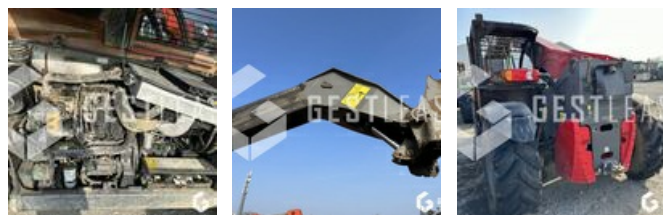

VENDUE

Levage Manutention - Chariot télescopique

<https://www.gestlease.com/fr/engines/230080-massey-ferguson-9407s>

Référence :	230080
Marque :	MASSEY FERGUSON
Modèle :	9407S
Année :	2013
Heures :	5600
Poids :	7.105 T
Accidentée ? :	Oui
Détail du sinistre :	