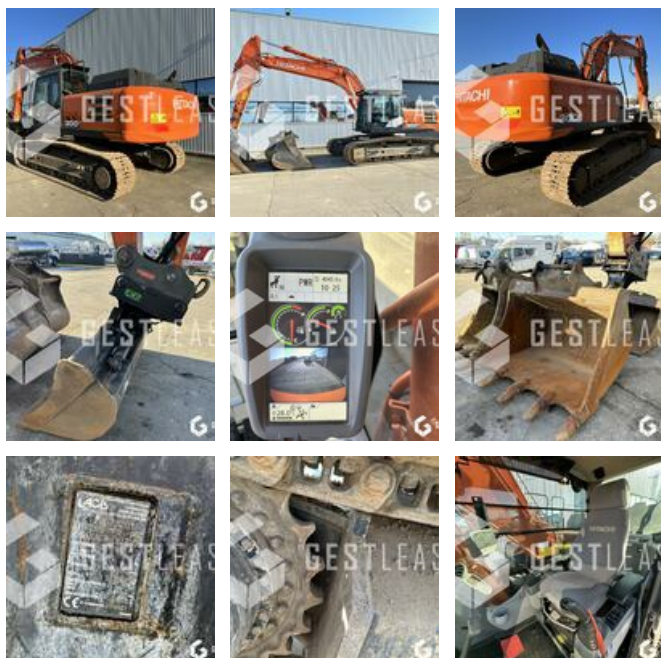

Référence :	230044
Marque :	HITACHI
Modèle :	ZX300LC-6
Année :	2020
Heures :	4045
Poids :	31 T
Informations :	

HITACHI ZX300LC-6

Année : 2020

Heures : 4 045 heures

- Flèche monobloc
- Attache rapide OILQUICK OQ70/55
- Vendue avec 3 godets
- Toutes les lignes hydrauliques
- Graissage centralisé
- Entretien à jour
- Machine très propre
- Vidange moteur et filtration fait dans nos ateliers

Prix de vente hors taxes.

Livraison possible en supplément du prix de vente.

Plus d'informations et photos sur notre site internet !

Prenez rendez-vous pour que nous puissions vous recevoir dans les meilleures conditions !