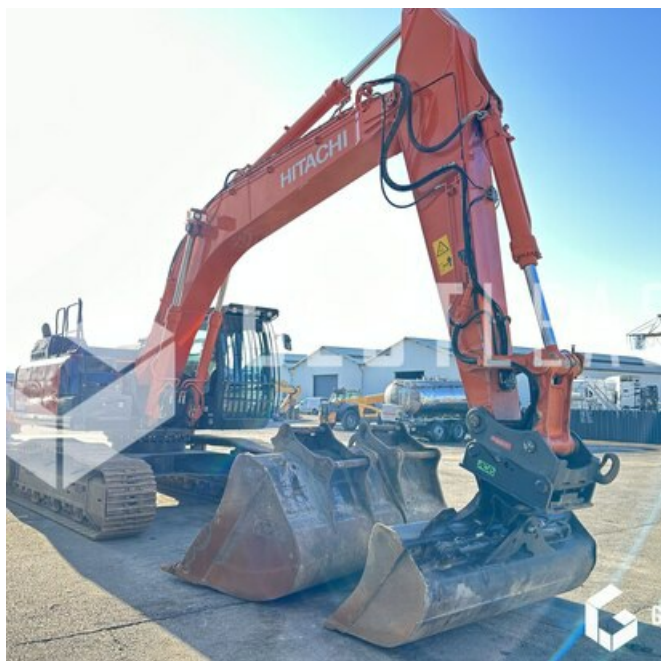

159 000,00 € HT

Travaux Publics - Pelle - Pelle sur chenilles

<https://www.gestlease.com/fr/engines/230044-hitachi-zx300lc-6-e28b2c73-d16a-4a02-8159-ae71349bd494>

Référence :	230044
Marque :	HITACHI
Modèle :	ZX300LC-6
Année :	2020
Heures :	4045
Poids :	31 T
Informations :	

HITACHI ZX300LC-6

Année : 2020

Heures : 4 045 heures

- Flèche monobloc
- Attache rapide OILQUICK OQ70/55
- Vendue avec 3 godets
- Toutes les lignes hydrauliques
- Graissage centralisé
- Entretien à jour
- Machine très propre
- Vidange moteur et filtration fait dans nos ateliers

Disposant d'un parc matériel de plus de 100 000 m2 au Sud de Strasbourg et d'un atelier entièrement équipé, nous possédons plus de 350 références comprenant engins de chantier / manutention / matériel agricole / poids lourds / V.P. / V.U un stock renouvelé tous les mois.