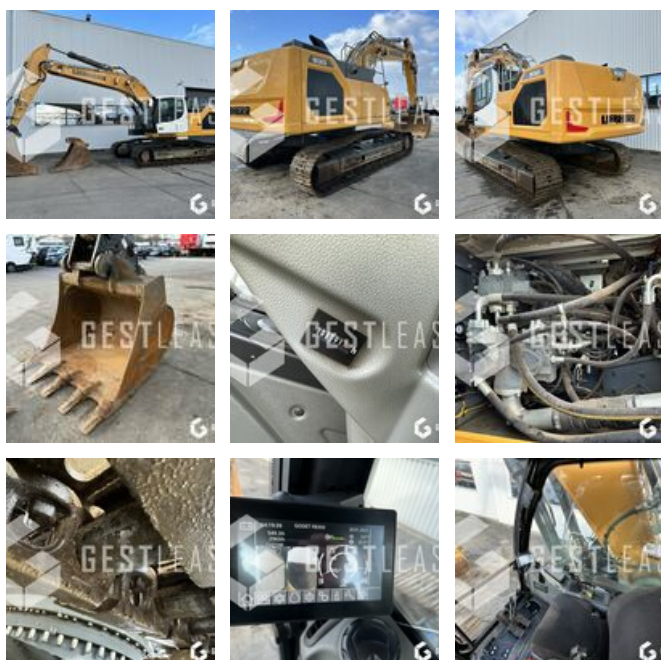

Référence :	230042
Marque :	LIEBHERR
Modèle :	R930 LC G8
Année :	2020
Heures :	2969
Poids :	31.4 T
Usure des chenilles :	10%
Nombre de godets :	3 / 100/1650/2000
Informations :	

LIEBHERR R930 LC G8

Année : 2020

Heures : 2 969 heures

- Flèche monobloc 6,20m
- BALANCIER 2.80m
- Lame graissage centralisé
- Largeur de transport 3,20m
- Attache rapide VERACHTERT CW45S
- vendue avec 3 godets (1000/1650/2000 inclinable)
- Toutes les lignes hydrauliques
- Entretenu par LIEBHERR en contrat
- Machine très propre

Prix de vente hors taxes.

Livraison possible en supplément du prix de vente.

Plus d'informations et photos sur notre site internet !

Prenez rendez-vous pour que nous puissions vous recevoir dans