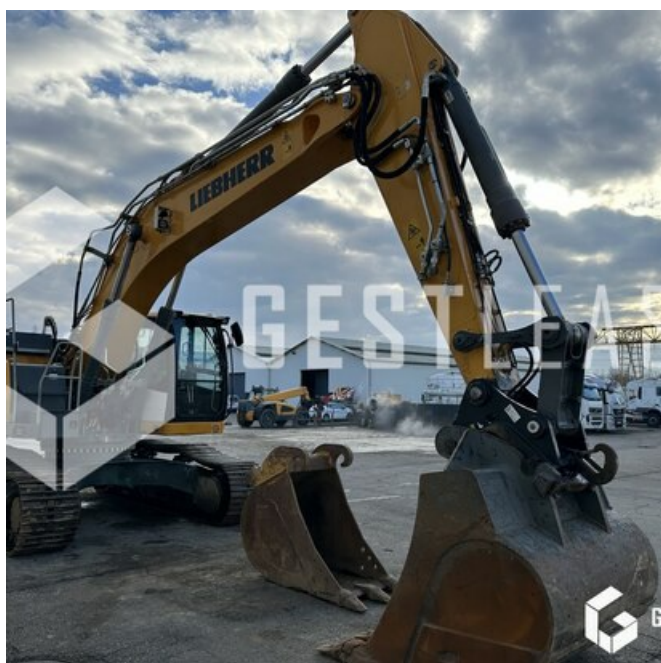

GESTLEASE
ING

www.gestlease.com

ACHAT - VENTE - LOCATION

17 Route d'Eschau - 67400 ILLKIRCH

03 90 29 84 78

commercial@gestlease.com

Jeudi 09 mai 2024 17h07

LIEBHERR R930 LC G8

VENDUE

Travaux Publics - Pelle - Pelle sur chenilles

<https://www.gestlease.com/fr/engines/230042-liebherr-r930-lc-g8-ba476e2f-5c1b-491a-aca5-e3ce9a37d3be>

Référence :	230042
Marque :	LIEBHERR
Modèle :	R930 LC G8
Année :	2020
Heures :	2969
Poids :	31.4 T
Usure des chenilles :	10%
Nombre de godets :	3 / 100/1650/2000
Informations :	

LIEBHERR R930 LC G8

Année : 2020

Heures : 2 969 heures

- Flèche monobloc 6,20m
- BALANCIER 2.80m
- Lame graissage centralisé
- Largeur de transport 3,20m
- Attache rapide VERACHTERT CW45S
- vendue avec 3 godets (1000/1650/2000 inclinable)
- Toutes les lignes hydrauliques
- Entretenu par LIEBHERR en contrat
- Machine très propre

Disposant d'un parc matériel de plus de 100 000 m2 au Sud de Strasbourg et d'un atelier entièrement équipé, nous possédons plus de 350 références comprenant engins de chantier / manutention / matériel agricole / poids lourds / V.P. / V.U un stock renouvelé tous les mois.