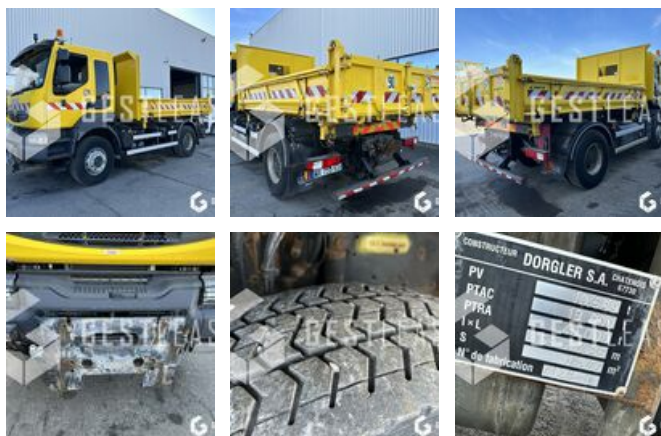

# RENAULT KERAX 380 DXI

## VENDUE

Poids Lourds - Porteur

<https://www.gestlease.com/fr/engines/230024-renault-kerax-380-dxi>

<b>Référence :</b>	230024
<b>Marque :</b>	RENAULT
<b>Modèle :</b>	KERAX 380 DXI
<b>Date de P.M.E.C :</b>	18/11/2011
<b>Kilomètres au compteur :</b>	41723
<b>Norme pollution :</b>	EURO 6
<b>Carrosserie :</b>	BENNE + DENEIGEMENT
<b>Formules des roues :</b>	4X2
<b>P.T.A.C :</b>	19
<b>P.T.R.A :</b>	40 T
<b>Accidentée ? :</b>	Oui
<b>Détail du sinistre :</b>	

VENTE UNIQUEMENT A L'EXPORT OU A PROFESSIONNEL DE L AUTOMOBILE

RENAULT KERAX 380 DXI endommagé

PMEC : 18/11/2011

Kilométrage : 41 723

---- Procédure ----

VEI avec suivi d'expert

Chassis touché

- Tri-Benne DORGLER
- Échéance des mines 13/04/2024
- Climatisation
- Crochet
- Véhicule équipé pour déneigement
- Equipé hydraulique
- PV 10,530 T
- PTAC 19,000 T