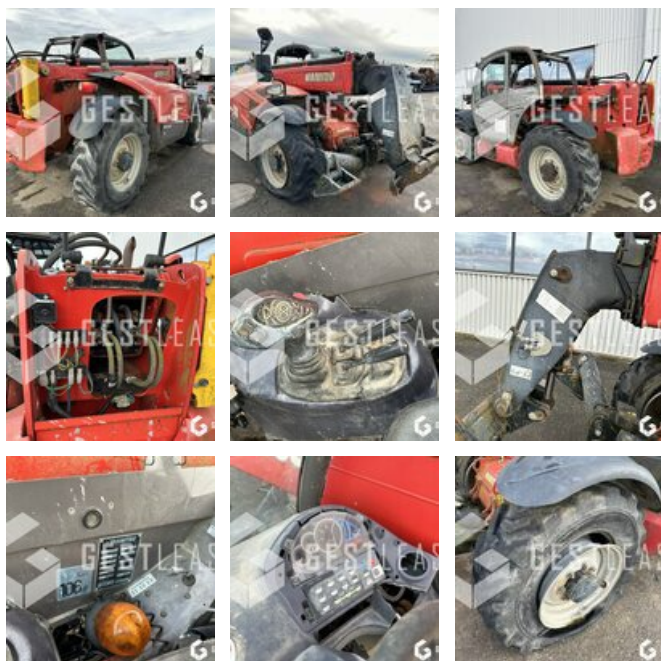

VENDUE

Levage Manutention - Chariot télescopique

<https://www.gestlease.com/fr/engines/220858-manitou-mt1135h>

Référence :	220858
Marque :	MANITOU
Modèle :	MT1135H
Année :	2015
Heures :	1000
Hauteur de levage :	11m
Accidentée ? :	Oui
Détail du sinistre :	

**** Chariot télescopique accidenté ****

Moteur ok

----- Circonstances sinistre -----

Renversement

----- Principaux éléments endommagés -----

- Cabine

Prix de vente hors taxes.

Livraison possible en supplément du prix de vente.

GRAFFENSTADEN

Disposant d'un parc matériel de plus de 100 000 m² au Sud de Strasbourg et d'un atelier entièrement équipé, nous possédons plus de 350 références comprenant engins de chantier / manutention / matériel agricole / poids lourds / V.P. / V.U un stock renouvelé tous les mois.