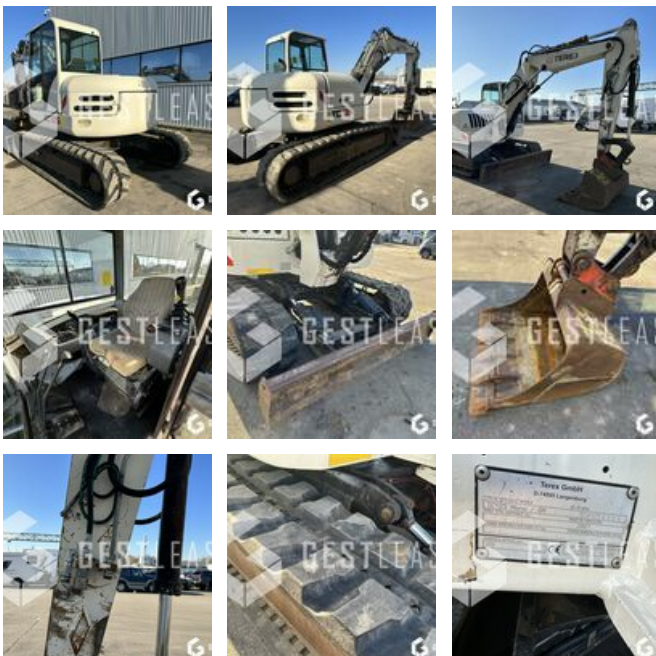

Référence :	220789
Marque :	TEREX
Modèle :	TC 125
Année :	2007
Heures :	8437
Usure des chenilles :	10%
Nombre de godets :	1
Informations :	

TEREX TC125
Année : 2007
Heures : 8 437 heures

- Volée variable
- Vendu avec 1 godet
- Deport de flèche
- Usures des chenilles 10%
- Ligne AUX
- Lame
- Machine très très propre

Prix de vente hors taxes.

Livraison possible en supplément du prix de vente.

Plus d'informations et photos sur notre site internet !

Prenez rendez-vous pour que nous puissions vous recevoir dans les meilleures conditions !

Notre société, spécialisée dans l'achat et la vente, vous propose