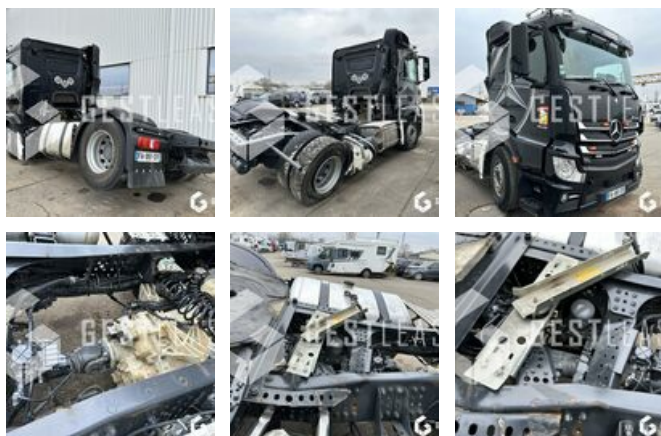

Référence :	220779
Marque :	MERCEDES
Modèle :	ACTROS 1848
Date de P.M.E.C :	05/09/2018
Kilomètres au compteur :	330786
Type de boîte :	AUTOMATIQUE
Norme pollution :	EURO 6
Formules des roues :	4X2
Accidentée ? :	Oui
Détail du sinistre :	

**** Tracteur routier accidenté ****

---- Circonstances sinistre ----

Renversement de la remorque

----- Principaux éléments endommagés -----

- Châssis
- Arrière de cabine

Prix de vente hors taxes.

Livraison possible en supplément du prix de vente.

Plus d'informations et photos sur notre site internet !

Prenez rendez-vous pour que nous puissions vous recevoir dans les meilleures conditions !

Notre société, spécialisée dans l'achat et la vente, vous propose également la reprise de tous type de matériels professionnels basée sur une expertise rapide suivie d'un règlement immédiat.