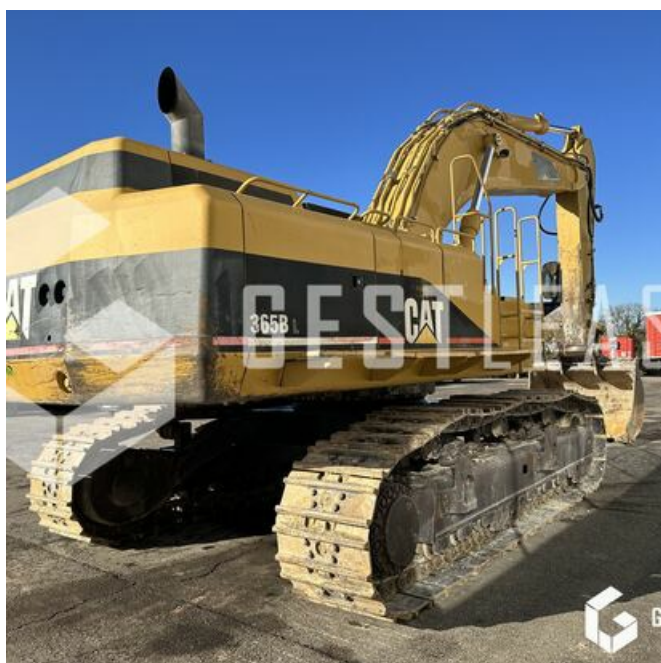

VENDUE

Travaux Publics - Pelle - Pelle sur chenilles

<https://www.gestlease.com/fr/engines/220733-caterpillar-365b-d5264ae0-062f-4f59-85b0-5e53d3e2c38e>

Référence :	220733
Marque :	CATERPILLAR
Modèle :	365B
Année :	2001
Heures :	12453
Poids :	69.8 T
Usure des chenilles :	40%
Nombre de godets :	1
Informations :	

Pelle sur chenille CATERPILLAR 365 B de 2001, avec 12 453 heures

Godet de terrassement

Lignes hydraulique haute pression simple effet

Train de chaine bon à 60% minimum

Guide chaine

Climatisation

Protection de cabine FOGS

Disposant d'un parc matériel de plus de 100 000 m² au Sud de
Strasbourg et d'un atelier entièrement équipé, nous possédons
plus de 350 références comprenant engins de chantier /
manutention / matériel agricole / poids lourds / V.P. / V.U un stock
renouvelé tous les mois.