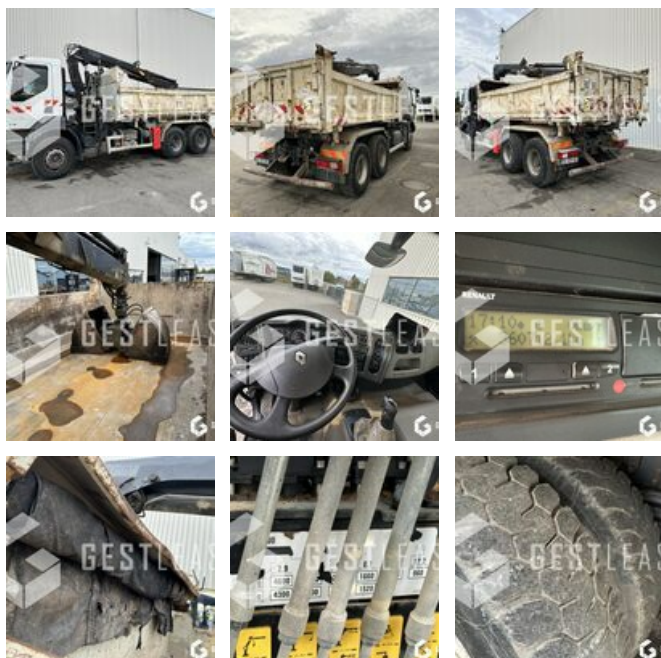

Référence :	220724
Marque :	RENAULT
Modèle :	KERAX 410
Date de P.M.E.C :	02/04/2008
Kilomètres au compteur :	360712
Type de boîte :	MECANIQUE
Puissance :	410
Norme pollution :	EURO 4
Carrosserie :	BI-BENNE + GRUE
Formules des roues :	6X4
P.V :	15.06 T
P.T.A.C :	26 T
P.T.R.A :	40 T
Informations :	

RENAULT KERAX 410

Année : 2008

Kilomètres : 360 712

Heures de grue : 13 633 heures

- Validité des mines jusqu'au 01/09/2023
- Benne preneuse
- Grue sans radio commande
- Commande de la grue en poste bas et poste haut
- HIAB 144 B-2 DUO avec rotor
- Remorquant 40 T
- Bâchage

Prix de vente hors taxes.

Livraison possible en supplément du prix de vente.