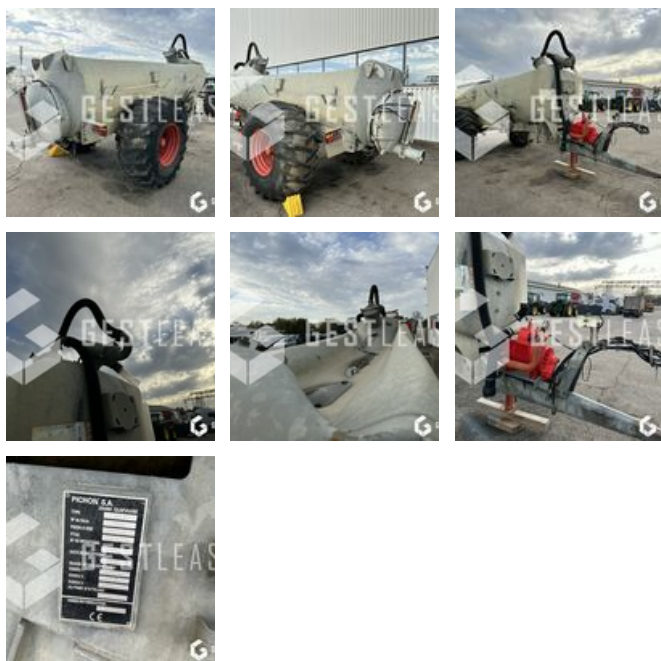

5 000,00 € HT

Agricole - Tonne à lisier

<https://www.gestlease.com/fr/engines/220705-pichon-8000l>

Référence :	220705
Marque :	PICHON
Modèle :	8000L
Année :	1998
Accidentée ? :	Oui
Détail du sinistre :	

**** Tonne a lisier accidenté ****

Disposant d'un parc matériel de plus de 100 000 m2 au Sud de Strasbourg et d'un atelier entièrement équipé, nous possédons

plus de 350 références comprenant engins de chantier /
manutention / matériel agricole / poids lourds / V.P. / V.U un stock
renouvelé tous les mois.