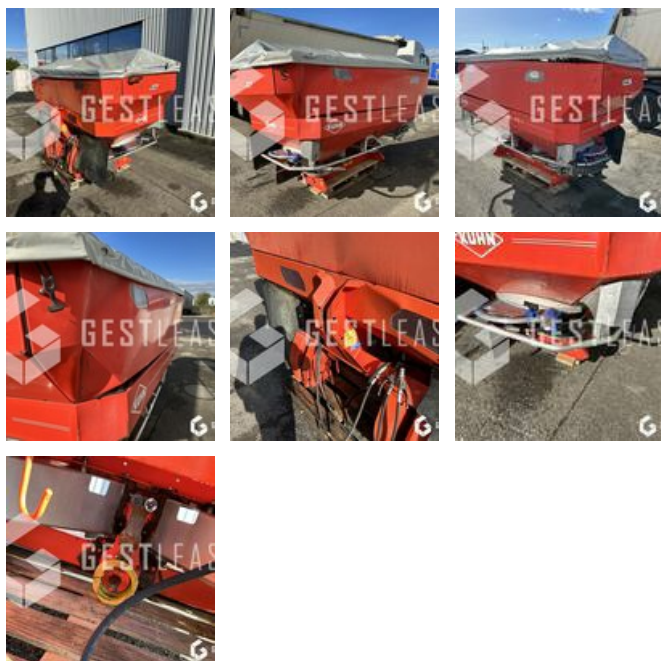

## KUHN AXIS 40.1

## VENDUE

Agricole - Divers

<https://www.gestlease.com/fr/engines/220695-kuhn-axis-40-1>

**Référence :** 220695  
**Marque :** KUHN  
**Modèle :** AXIS 40.1  
**Année :** 2006  
**Type :** DISTRIBUTEUR D'ENGRAIS  
**Accidentée ? :** Oui

**Détail du sinistre :**

\*\*\*\* Distributeur d'engrais accidenté \*\*\*\*

Vendu sans ordinateur

---- Circonstances sinistre ----

Choc contre corps fixe

----- Principaux éléments endommagés -----

- Trémie

Prix de vente hors taxes.

Disposant d'un parc matériel de plus de 100 000 m<sup>2</sup> au Sud de Strasbourg et d'un atelier entièrement équipé, nous possédons plus de 350 références comprenant engins de chantier / manutention / matériel agricole / poids lourds / V.P. / V.U un stock renouvelé tous les mois.