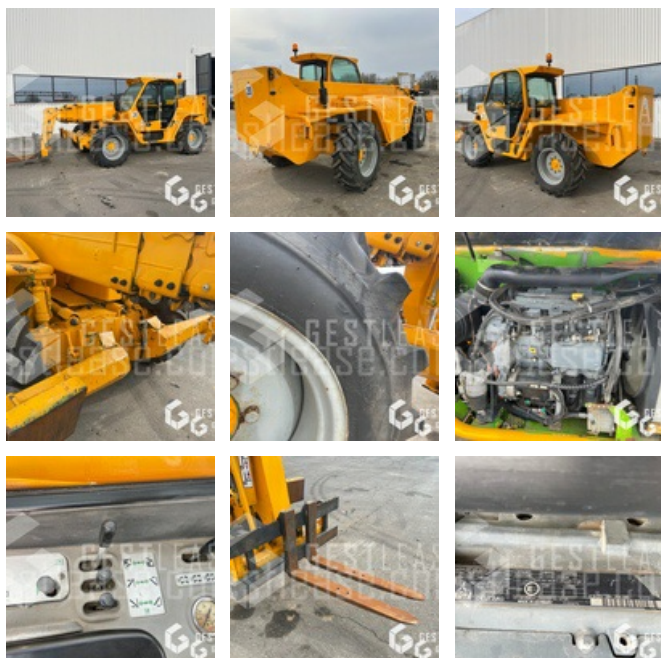

## Levage Manutention - Chariot télescopique

<https://www.gestlease.com/fr/engines/220159-merlo-p40-17-8baae24d-25fa-4dc5-abe5-fc95df346884>

<b>Référence :</b>	220159
<b>Marque :</b>	MERLO
<b>Modèle :</b>	P40.17
<b>Année :</b>	2007
<b>Heures :</b>	6842
<b>Poids :</b>	10.35 T
<b>Puissance moteur :</b>	55 kW
<b>Type de transmission :</b>	HYDROSTATIQUE
<b>Capacité de levage :</b>	4 T
<b>Hauteur de levage :</b>	16.70 M
<b>Portée :</b>	12.50 M
<b>Type de mât :</b>	TRIPLEX
<b>Correcteur de dévers :</b>	OUI
<b>Informations :</b>	

Chariot télescopique MERLO P40.17 de 2007 avec 6 842 heures

Hauteur de levage 16,7 m

Capacité de levage 4 T

Portée 12,50 m

Stabilisateur

Fourches

Correcteur de devers

Attache rapide hydraulique

Translation latérale hydraulique

Prise auxiliaire

Moteur DEUTZ

Pneus bon a 85%

Prix de vente hors taxes.

Livraison possible en supplément du prix de vente.

Plus d'informations et photos sur notre site internet !

Disposant d'un parc matériel de plus de 100 000 m2 au Sud de Strasbourg et d'un atelier entièrement équipé, nous possédons plus de 350 références comprenant engins de chantier / manutention / matériel agricole / poids lourds / V.P. / V.U un stock renouvelé tous les mois.