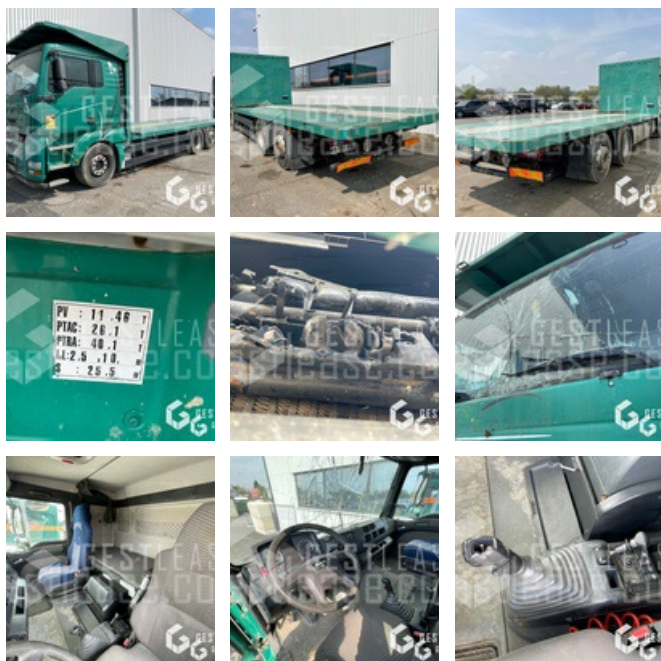

Référence :	220047
Marque :	MAN
Modèle :	TGA 26.430
Date de P.M.E.C :	23/12/2005
Kilomètres au compteur :	892310
Type de boîte :	MECANIQUE
Puissance :	430 CV
Carrosserie :	PORTE CONTAINER
P.V :	11.46T
P.T.R.A :	44 T
Accidentée ? :	Oui

Détail du sinistre :

**** Porteur accidenté ****

Moteur démarre mais bruyant

----- Procédure -----

V.E.I réparable non VGE

----- Circonstances sinistre -----

Choc contre corps fixe

----- Principaux éléments endommagés -----

- Cabine

- Réserve sur moteur

Prix de vente hors taxes.

Livraison possible en supplément du prix de vente.

Plus d'informations et photos sur notre site internet !

Prenez rendez-vous pour que nous puissions vous recevoir dans les meilleures conditions !