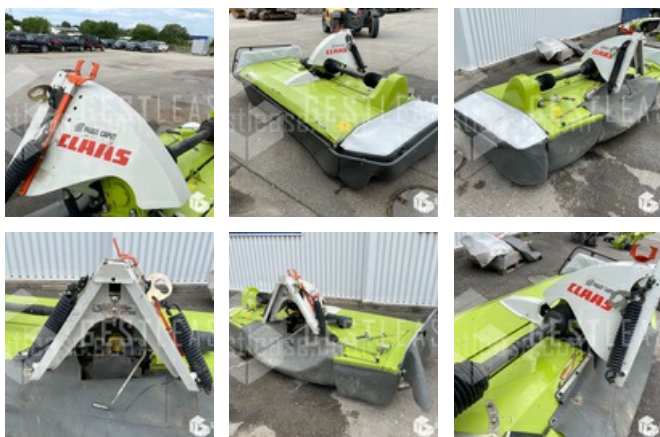

GESTLEASE
ING

www.gestlease.com

ACHAT - VENTE - LOCATION

17 Route d'Eschau - 67400 ILLKIRCH

03 90 29 84 78

commercial@gestlease.com

Vendredi 10 mai 2024 04h20

CLAAS CORTO 3200F

VENDUE

Agricole - Fenaison - Faucheuse

<https://www.gestlease.com/fr/engines/210396-claas-corto-3200f-39971af4-ba0e-47e7-a5ea-a2514ffb139c>

Référence :	210396
Marque :	CLAAS
Modèle :	CORTO 3200F
Année :	2017
Type :	FRONTALE
Largeur de coupe :	3.2M
Accidentée ? :	Oui
Détail du sinistre :	

**** Faucheuse accidentée ****

----- Procédure -----

V.E.I avec suivi d'expert

----- Circonstances sinistre -----

Choc contre corps fixe

----- Principaux éléments endommagés -----

- Support supérieur

- Support inférieur

Prix de vente hors taxes.

Livraison possible en supplément du prix de vente.

Plus d'informations et photos sur notre site internet !

Prenez rendez-vous pour que nous puissions vous recevoir dans les meilleures conditions !

Notre société, spécialisée dans l'achat et la vente, vous propose également la reprise de tous type de matériels professionnels