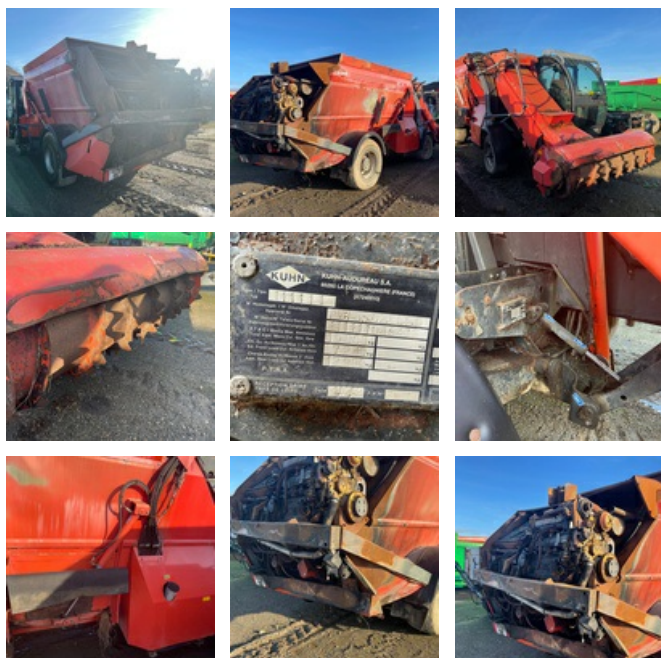

GESTLEASE
ING

www.gestlease.com

ACHAT - VENTE - LOCATION

17 Route d'Eschau - 67400 ILLKIRCH

03 90 29 84 78

commercial@gestlease.com

Vendredi 10 mai 2024 16h36

KUHN SP14

VENDUE

Agricole - Divers

<https://www.gestlease.com/fr/engines/200635-kuhn-audur>

Référence :	200635
Marque :	KUHN
Modèle :	SP14
Année :	2004
Numéro de série :	AN409FE
Type :	MELANGEUSE
Accidentée ? :	Oui
Détail du sinistre :	

**** INCENDIE MOTEUR BRULE ****

Procédure : VEI REPARABLE NON VGE

11 400 heures