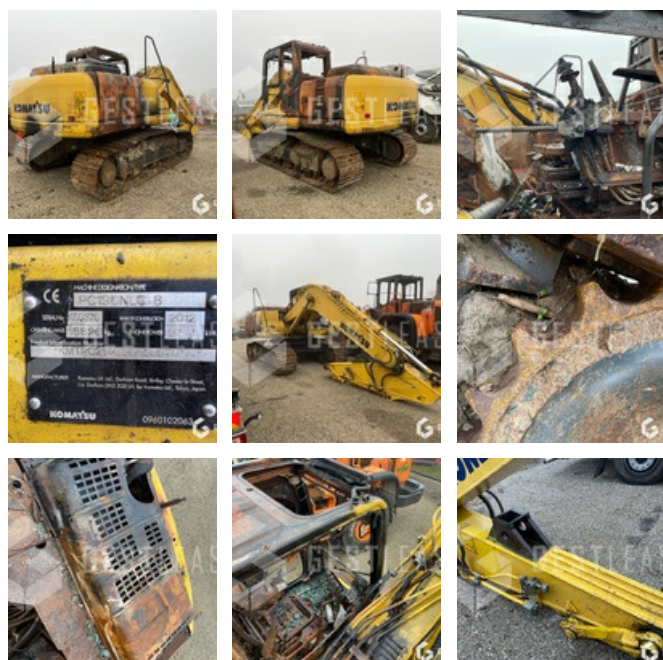

GESTLEASE
ING

www.gestlease.com

ACHAT - VENTE - LOCATION

17 Route d'Eschau - 67400 ILLKIRCH

03 90 29 84 78

commercial@gestlease.com

Vendredi 10 mai 2024 04h52

KOMATSU PC 190

VENDUE

Travaux Publics - Pelle - Pelle sur chenilles

<https://www.gestlease.com/fr/engines/200199-komatsu-pc-190-f0beaeab-df5c-4f43-806d-eea839f55d59>

Référence :	200199
Marque :	KOMATSU
Modèle :	PC 190
Année :	2012
Poids :	18T
Accidentée ? :	Oui
Détail du sinistre :	

PRIX DE VENTE NET PAS DE TVA