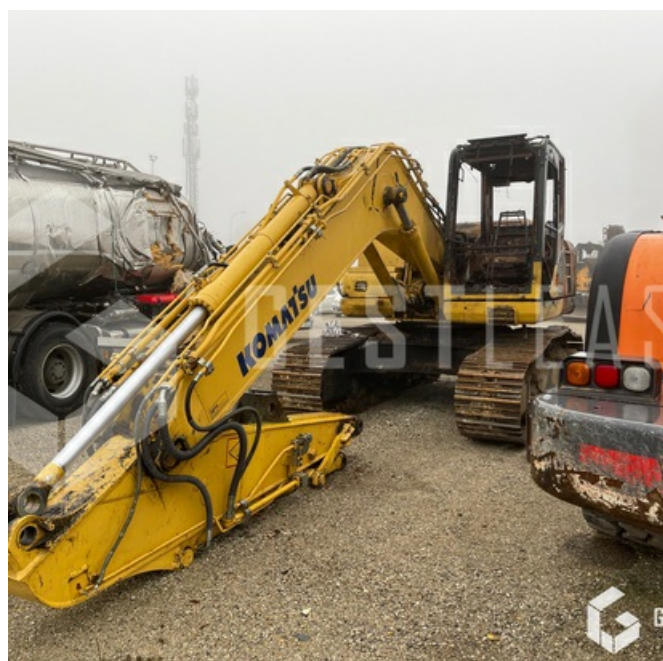

VENDUE

Travaux Publics - Pelle - Pelle sur chenilles

<https://www.gestlease.com/fr/engines/200199-komatsu-pc-190-f0beaeab-df5c-4f43-806d-eea839f55d59>

Référence :	200199
Marque :	KOMATSU
Modèle :	PC 190
Année :	2012
Poids :	18T
Accidentée ? :	Oui
Détail du sinistre :	