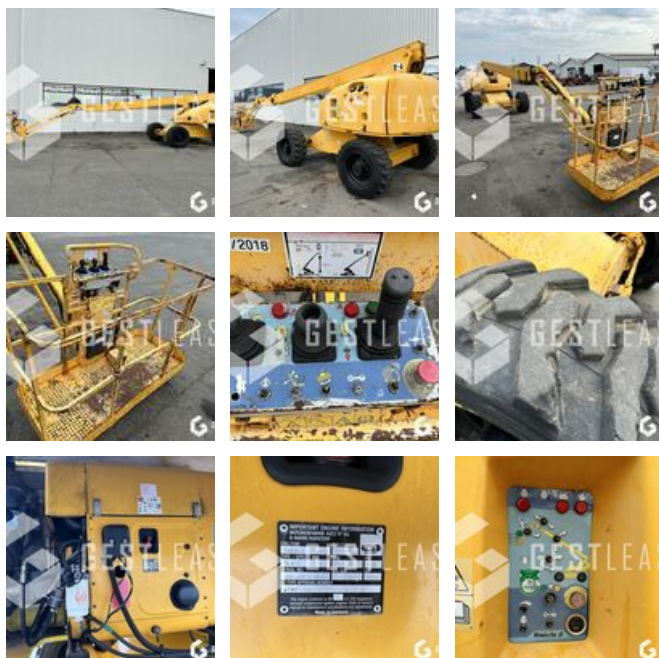

Référence :	1861
Marque :	HAULOTTE
Modèle :	H23TPX
Année :	2006
Heures :	3384
Poids :	13.1 T
Energie :	DIESEL
Hauteur de travail :	23 M
Déport :	19 M
Capacité de charge du panier :	230 KG
Informations :	

HAULOTTE H23TPX

Année : 2006

Heures : 3 384

- Hauteur de travail 23m
- Déport 19m
- 4 Roues motrices
- Capacité de charge 230kg
- Rotation panier 180°

Prix de vente hors taxes.

Livraison possible en supplément du prix de vente.

Plus d'informations et photos sur notre site internet !

Prenez rendez-vous pour que nous puissions vous recevoir dans les meilleures conditions !

Notre société, spécialisée dans l'achat et la vente, vous propose également la reprise de tous type de matériels professionnels