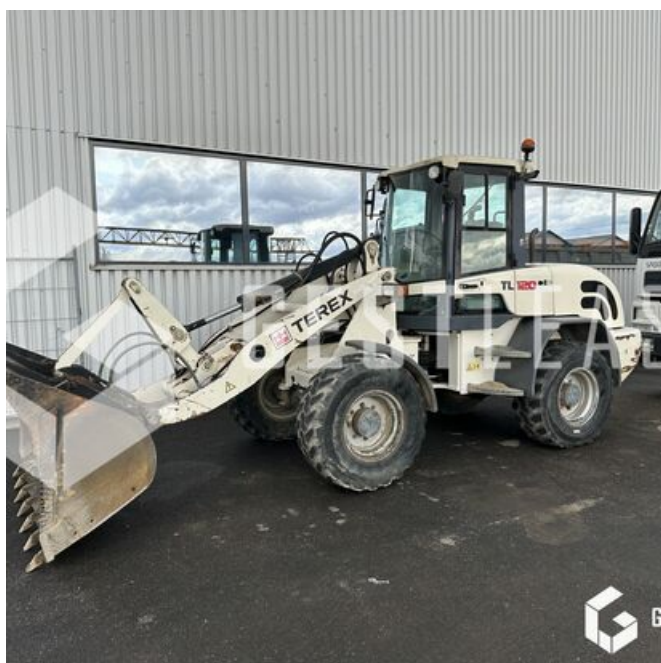

# TEREX TL120

## Public Work - Loader - Wheel Loader

<https://www.gestlease.com/en/engines/tl120-terex-tl120>

<b>Reference :</b>	230359
<b>Brand :</b>	TEREX
<b>Model :</b>	TL120
<b>Year :</b>	2007
<b>Hours :</b>	4563
<b>Weight :</b>	7T

**Informations :**

TEREX TL120

Année : 2007

Heures : 4 563

- Godet
- Fourche
- Lignes hydraulique auxiliaire
- Bon état

Prix de vente hors taxes.

Livraison possible en supplément du prix de vente.

Plus d'informations et photos sur notre site internet !

Disposant d'un parc matériel de plus de 100 000 m2 au Sud de Strasbourg et d'un atelier entièrement équipé, nous possédons plus de 350 références comprenant engins de chantier / manutention / matériel agricole / poids lourds / V.P. / V.U un stock renouvelé tous les mois.