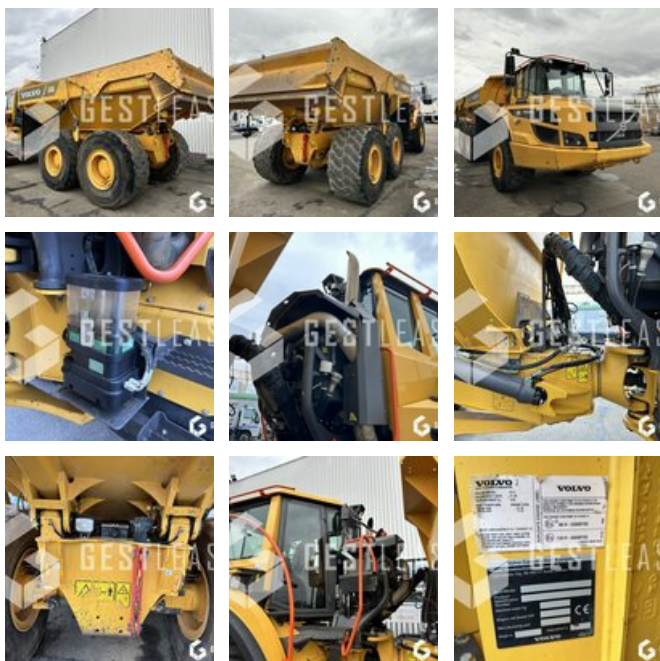

Reference :	MA30G
Brand :	VOLVO
Model :	A30G2
Year :	2018
Hours :	4588
Weight :	23.30T
Engine power :	264 kW
Payload :	30T
Informations :	

VOLVO A30G2

Année : 2018

Heures : 4 588 heures

- Charge utile 30T
- Graissage centralisé
- Pneus 750/65 R25
- Porte arrière
- Pesage
- Pre-equipé chauffage de benne
- Climatisation
- Machine tres propre
- Historique d'entretien disponible

Prix de vente hors taxes.

Livraison possible en supplément du prix de vente.

Plus d'informations et photos sur notre site internet !

Prenez rendez-vous pour que nous puissions vous recevoir dans les meilleures conditions !