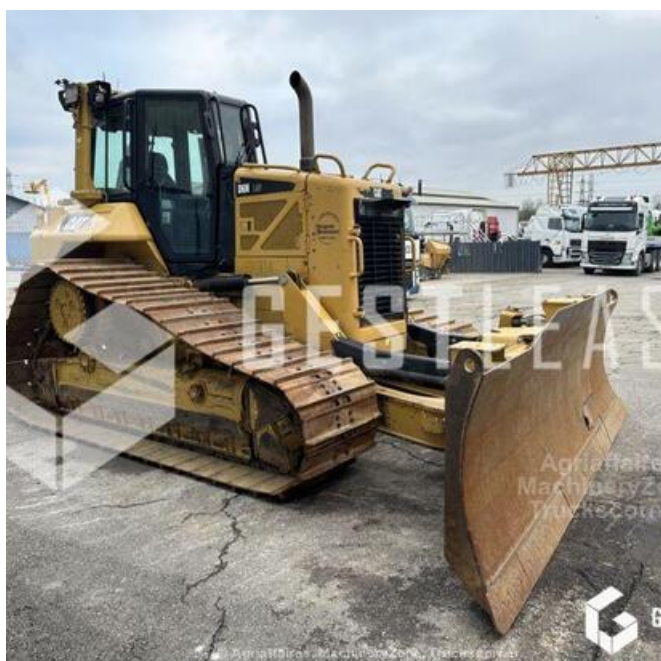

# CATERPILLAR D6N LGP

€172,000.00 HT

Public Work - Bulldozer

<https://www.gestlease.com/en/engines/d6n-caterpillar-d6n-lgp-6d88ea80-5752-49c7-9197-a83660cc0310>

<b>Reference :</b>	230150
<b>Brand :</b>	CATERPILLAR
<b>Model :</b>	D6N LGP
<b>Year :</b>	2016
<b>Hours :</b>	4689

**Informations :**  
 CATERPILLAR D6N LGP  
 Année : 2016  
 Heures : 4 689 heures

- Lame PAT
- Ripper 3 dents
- Pré-disposition GPS 3D
- Climatisation
- Prochaine entretien 5 000h

Prix de vente hors taxes.

Disposant d'un parc matériel de plus de 100 000 m2 au Sud de Strasbourg et d'un atelier entièrement équipé, nous possédons plus de 350 références comprenant engins de chantier / manutention / matériel agricole / poids lourds / V.P. / V.U un stock renouvelé tous les mois.