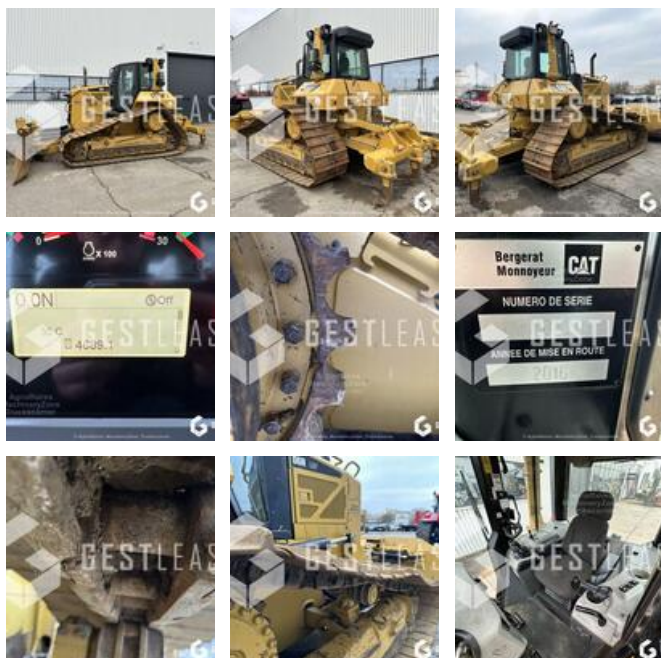

Reference :	230150
Brand :	CATERPILLAR
Model :	D6N LGP
Year :	2016
Hours :	4689

Informations :
CATERPILLAR D6N LGP
Année : 2016
Heures : 4 689 heures

- Lame PAT
- Ripper 3 dents
- Pré-disposition GPS 3D
- Climatisation
- Prochaine entretien 5 000h

Prix de vente hors taxes.

Livraison possible en supplément du prix de vente.

Plus d'informations et photos sur notre site internet !

Prenez rendez-vous pour que nous puissions vous recevoir dans les meilleures conditions !

Notre société, spécialisée dans l'achat et la vente, vous propose également la reprise de tous type de matériels professionnels basée sur une expertise rapide suivie d'un règlement immédiat. Nous aurons ainsi le plaisir de vous accueillir dans nos nouveaux locaux au 17 Route d'Eschau, 67400 ILLKIRCH-GRAFFENSTADEN