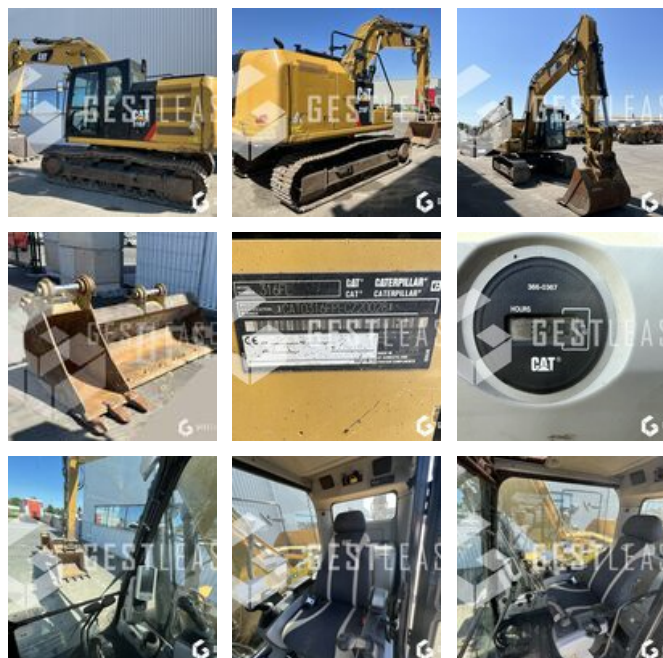

Reference :	316
Brand :	CATERPILLAR
Model :	316 FL
Year :	2018
Hours :	3808
Weight :	18.3 T
Track wear :	3
Informations :	

CATERPILLAR 316FL

Année : 2018

Heures : 3 808 heures

- Lignes hydraulique HP et MP
- Godet de 1950/1100/500
- Attache rapide hydraulique
- Fleche monobloc

Prix de vente hors taxes.

Livraison possible en supplément du prix de vente.

Plus d'informations et photos sur notre site internet !

Prenez rendez-vous pour que nous puissions vous recevoir dans les meilleures conditions !

Notre société, spécialisée dans l'achat et la vente, vous propose également la reprise de tous type de matériels professionnels