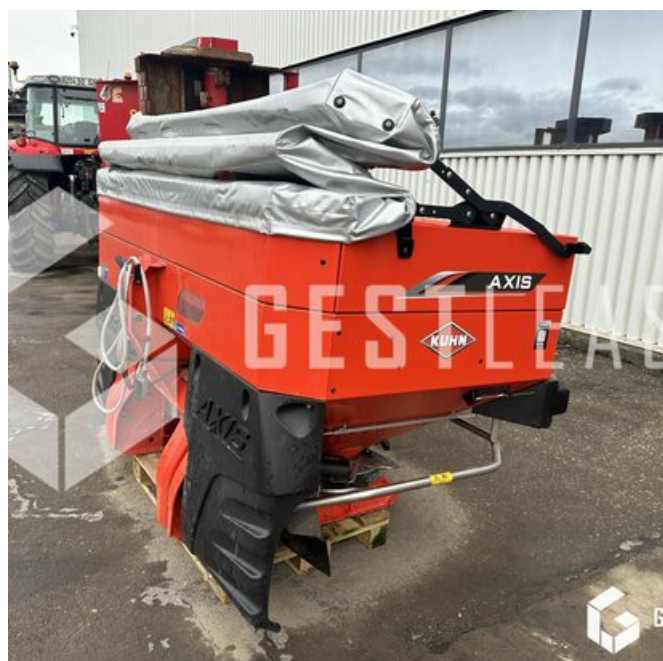

# KUHN AXIS 40.2 M-EMC

# SOLD

Agricol - Other

<https://www.gestlease.com/en/engines/240147-kuhn-4-2-m-emc>

<b>Reference :</b>	240147
<b>Brand :</b>	KUHN
<b>Model :</b>	AXIS 40.2 M-EMC
<b>Year :</b>	2022
<b>Type :</b>	DISTRIBUTEUR D'ENGRAIS
<b>Crashed? :</b>	Yes

**Crash description :**

\*\*\*\* ! Materiel accidenté/Damaged équipement/Verunglücktes Material ! \*\*\*\*

Reference : 240147

Type : Distributeur a engrais

Marque / Modèle : KUHN AXIS 40.2 M-EMC

Année : 2022