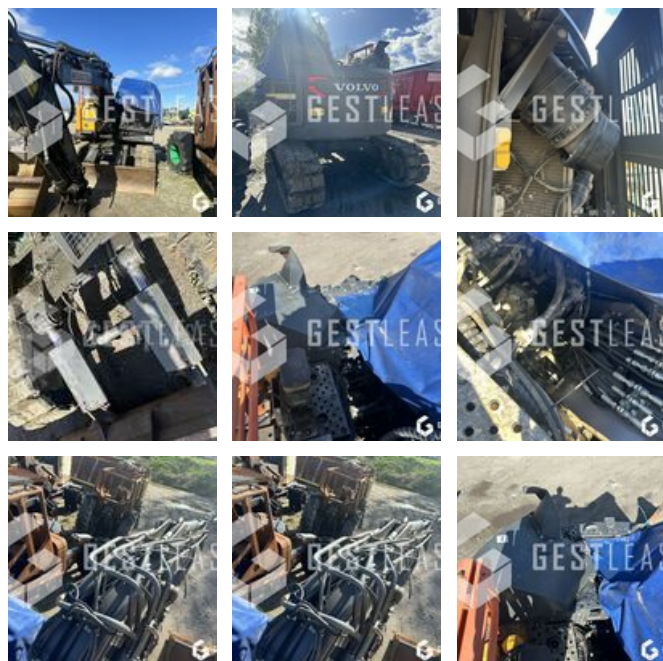

€55,000.00 HT

Public Work - Excavator - Crawler Excavator

<https://www.gestlease.com/en/engines/240135-volvo-ecr145-el>

New? :	Yes
Reference :	240135
Brand :	VOLVO
Model :	ECR145 EL
Year :	2018
Hours :	3072
Crashed? :	Yes
Crash description :	

**** ! Matériel accidenté/Damaged equipment/Verunglücktes Material ! ****

Reference : 240135

Type : Pelle sur chenilles

Marque / Modèle : VOLVO ECR145

Année : 2018

Heures au compteur : 3 072

Commentaire : Moteur tournant: a été redémarré après l'accident.