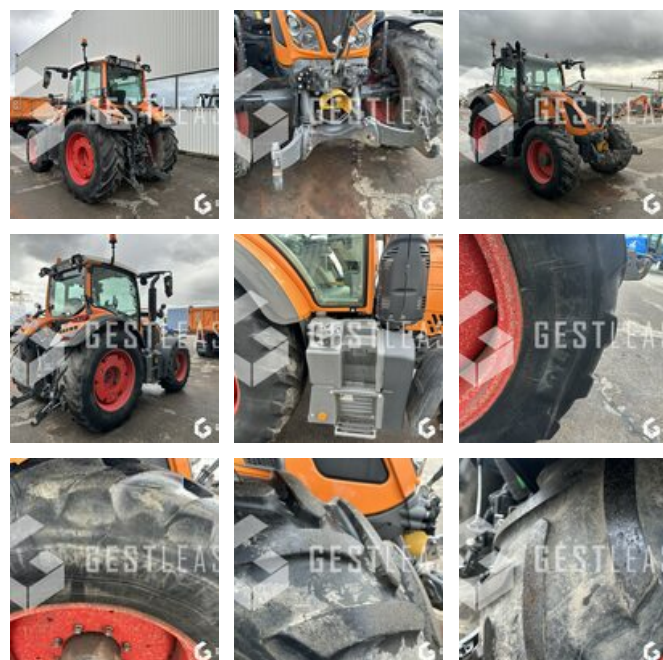

Reference :	240118
Brand :	FENDT
Model :	516
Year :	2020
Hours :	3147
Informations :	

Reference : 240118

Type : Tracteur agricole

Marque / Modèle : FENDT 516 VARIO PROFI

Date de première mise en circulation : 19/11/2020

Heures : 3147

- Distributeur avant
- Distributeurs arrière
- Relevage avant
- Prise de force avant
- Climatisation automatique
- Frein pneumatique
- 3eme point hydraulique
- Masse d'équilibrage
- Pneumatique avant MICHELIN 420/70R28
- Pneumatique MICHELIN TM700 520/70R38
- Entretien concession FENDT
- Tracteur ayant fait de l'entretien d'espace vert, pas d'agriculture

Possibilité de mise en peinture du tracteur au couleur d'origine en supplément du prix de vente

Prix de vente hors taxes.