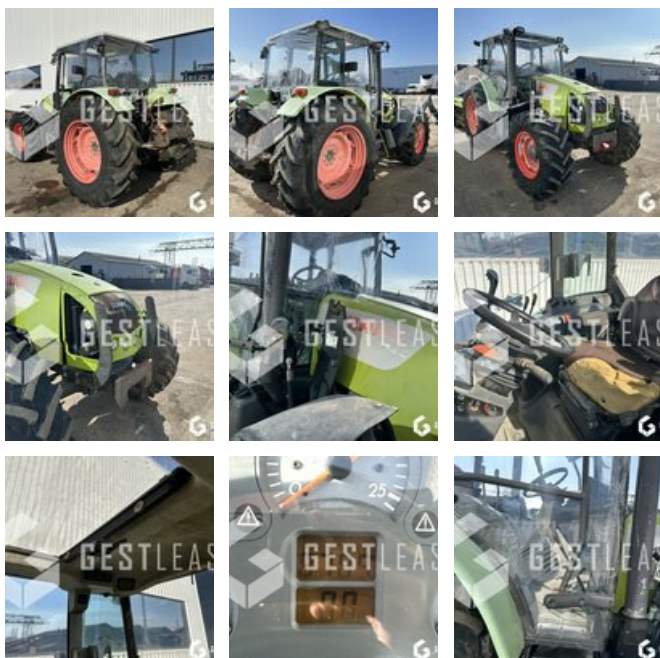

Reference :	240110
Brand :	CLAAS
Model :	CELTIS 446
Year :	2006
Hours :	8789
Crashed? :	Yes

Crash description :

**** ! Matériel accidenté/Damaged équipement/Verunglücktes Material ! ****

Reference : 240110

Type : tracteur agricole

Marque / Modèle : CLAAS CELTIS 446

Date de première mise en circulation : 22/12/2006

Heures au compteur : 8 789

Commentaire : Démarre et roule

****! Matériel accidenté !****

- Circonstances sinistre : Rversement

- Procédure : VEI avec suivi expertise

Matériel accidente vendu en l'état, vente à professionnel ou pour l'exportation.

* !Attention, les véhicules ne peuvent faire l'objet d'aucune garantie, reprise, échange, remboursement ou réclamation à l'issue de la vente!*

* !Please note: vehicles cannot be covered by any guarantee, trade-in, exchange, refund or claim at the end of the sale.!*

Prix de vente hors taxes.