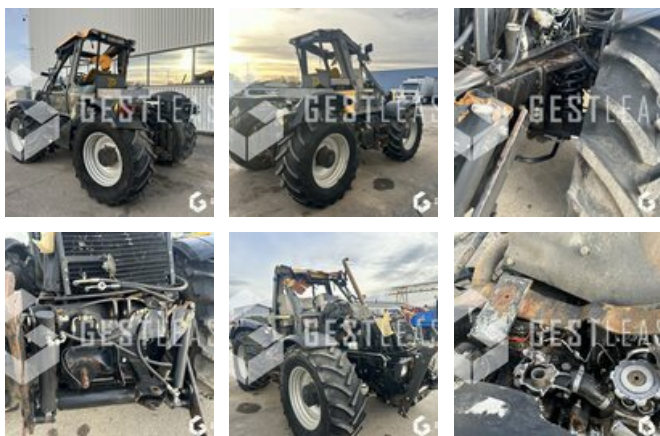

GESTLEASE
ING

www.gestlease.com

ACHAT - VENTE - LOCATION

17 Route d'Eschau - 67400 ILLKIRCH

03 90 29 84 78

commercial@gestlease.com

May 08, 2024 17:11

JCB FASTRAC 2135 4WS

€16,900.00 HT

Agricol - Tractor

<https://www.gestlease.com/en/engines/240085-jcb-fastrac-2135-4ws-7f400d36-7613-46e6-93bb-51c8e21d2ebc>

Reference : 240085
Brand : JCB
Model : FASTRAC 2135 4WS
Year : 1998
Hours : 7800
Crashed? : Yes
Crash description :

**** ! Materiel accidenté/Damaged équipement/Verunglücktes Material ! ****

Reference : 240085

Type : Tracteur agricole

Marque / Modèle : JCB FASTRAC 2135

Date de première mise en circulation : 01/11/1998

Heures au compteur : 7800

****! Matériel accidenté !****

- Circonstances sinistre : Renvoiement

- Procédure : VEI avec suivi expertise

Matériel accidenté vendu en l'état, vente à professionnel ou pour l'exportation.

* !Attention, les véhicules ne peuvent faire l'objet d'aucune garantie, reprise, échange, remboursement ou réclamation à l'issue de la vente!*

* !Please note: vehicles cannot be covered by any guarantee, trade-in, exchange, refund or claim at the end of the sale.!*

Prix de vente hors taxes.