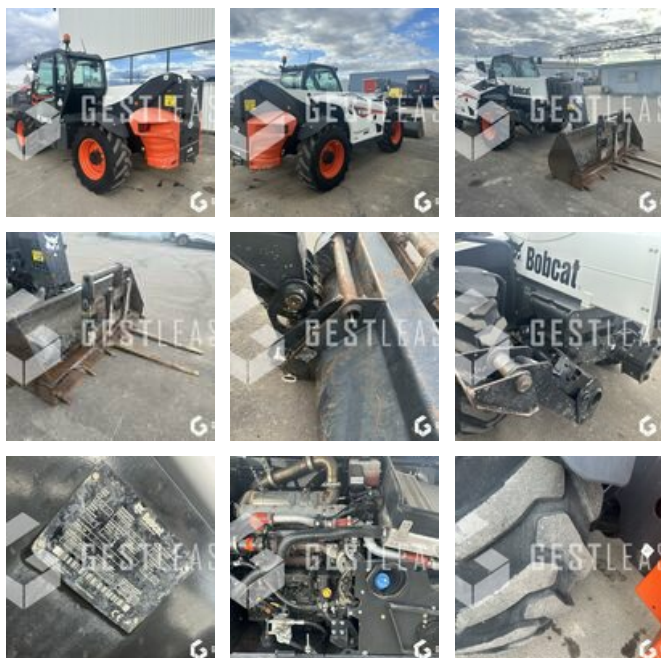

## Lifting Handling - Telescopic Forklift

<https://www.gestlease.com/en/engines/240059-bobcat-t40-180-slbp>

<b>Reference :</b>	240059
<b>Brand :</b>	BOBCAT
<b>Model :</b>	T40.180 SLBP
<b>Year :</b>	2017
<b>Hours :</b>	1223
<b>Weight :</b>	10.9 T
<b>Transmission type :</b>	HYDROSTATIQUE
<b>Lifting capacity :</b>	4 T
<b>Lifting height :</b>	17.5 M
<b>Scope :</b>	13.7 M
<b>Mast type :</b>	TRIPLEX
<b>Tilt corrector :</b>	OUI
<b>Informations :</b>	

Reference : 240059

Type : Chariot télescopique

Marque / Modèle : BOBCAT T40.180 SLPB

Année : 2017

Heures : 1 223

Hauteur de levage : 17.5m

Deport : 13.7m

Capacité de levage : 4 T

Poids : 10.9 T

- Lignes auxiliaire
- Correcteur de devers
- 4 roues motrices et directrices
- Stabilisateurs
- Godet
- Fouche

Prix de vente hors taxes.

Livraison possible en supplément du prix de vente.

Plus d'informations et photos sur notre site internet !