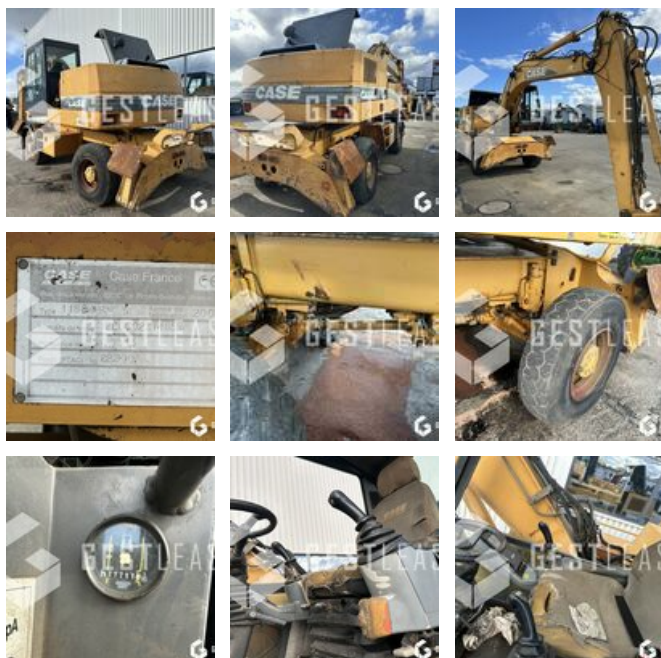

New? :	Yes
Reference :	240048
Brand :	CASE
Model :	1188 P
Year :	2001
Hours :	27266
Crashed? :	Yes
Crash description :	

**** ! Matériel accidenté/Damaged equipment/Verunglücktes Material ! ****

Reference : 240048

Type : Pelle sur pneus

Marque / Modèle : CASE 1188 P

Année : 2001

Heures au compteur : 27 266

Commentaire : Machine fonctionnelle, couronne HS

****! Matériel accidenté !****

- Circonstances sinistre : Rversement

- Procédure : VEI avec suivi expertise

Matériel accidenté vendu en l'état, vente à professionnel ou pour l'exportation.

* !Attention, les véhicules ne peuvent faire l'objet d'aucune garantie, reprise, échange, remboursement ou réclamation à l'issue de la vente!*

* !Please note: vehicles cannot be covered by any guarantee, trade-in, exchange, refund or claim at the end of the sale!*

Prix de vente hors taxes.