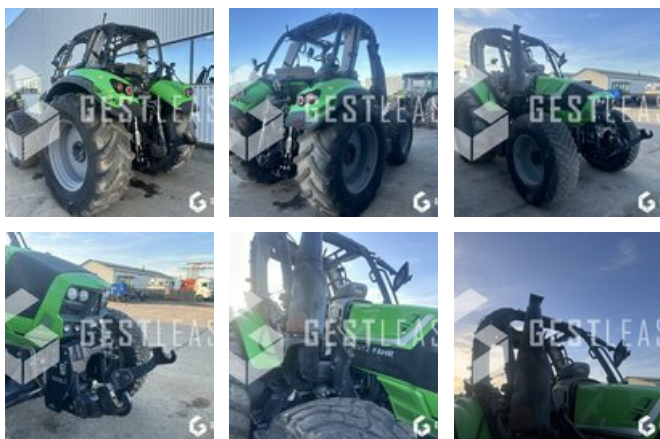

Reference :	240041
Brand :	DEUTZ - FAHR
Model :	AGROTRON 6150 4TTV
Year :	2016
Hours :	4093
Crashed? :	Yes

Crash description :

**** ! Matériel accidenté/Damaged equipment/Verunglücktes Material ! ****

Reference : 240041

Type : Tracteur agricole

Marque / Modèle : DEUTZ AGROTRON 6150.4 TTV

Date de première mise en circulation : 30/0/2016

Heures au compteur : 4 093 h

Commentaire : Tracteur démarre et roule

****! Matériel accidenté !****

- Circonstances sinistre : R renversement

- Procédure : VEI avec suivi expertise

Matériel accidenté vendu en l'état, vente à professionnel ou pour l'exportation.

* !Attention, les véhicules ne peuvent faire l'objet d'aucune garantie, reprise, échange, remboursement ou réclamation à l'issue de la vente!*

* !Please note: vehicles cannot be covered by any guarantee, trade-in, exchange, refund or claim at the end of the sale!*